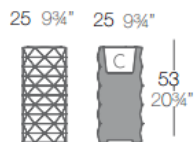

BLOW

	L Gal	C (d x d') x h cm in	Basic
Planter Maceta Ø40	10 2,64	Ø32 x 21 Ø12 $\frac{1}{2}$ " x 8 $\frac{1}{4}$ "	55017A
Planter Maceta Ø60	28 7,4	Ø48 x 32 Ø19" x 12 $\frac{1}{2}$ "	55018A
Planter Maceta Ø80	68 18	Ø64 x 46 Ø25 $\frac{1}{4}$ " x 18"	55019A
Planter Maceta Ø100x75	135 35,7	Ø80 x 46 Ø31 $\frac{1}{2}$ " x 18"	55020A
Planter Maceta Ø100x120	104 28,3	Ø78 x 55 Ø30 $\frac{3}{4}$ " x 21 $\frac{3}{4}$ "	55021A

STONE

STONE Macetas 40
STONE Planter 40

STONE Maceta 70
STONE Planter 70

STONE Maceta 100
STONE Planter 100

STONE Maceta 120
STONE Planter 120

STONE Maceta XL
STONE Planter XL

	L Gal	C (d x d') x h cm in	Basic
Planter 40 Maceta 40	32 8 ½	(52 x 39) x 26 (20½" x 15¼") x 10¼"	55008A
Planter 70 Maceta 70	20 5 ½	(37 x 29) x 28 (14½" x 11½") x 10¼"	55009A
Planter 100 Maceta 100	52 13 ½	(54 x 44) x 39 (21¼" x 15¼") x 15¼"	55010A
Planter 120 Maceta 120	105 27 ½	(65 x 56) x 46 (25½" x 22") x 18"	55011A
Planter XL Maceta XL	252 66 ½	(90 x 72) x 62 (35½" x 28¼") x 24½"	55012A

MARQUIS

MARQUIS Maceta Ø60x50

MARQUIS Maceta Ø25x53

MARQUIS Maceta Ø40x60

MARQUIS Maceta Ø30x82
MARQUIS Planter Ø11 1/4" x 32 1/4"

MARQUIS Maceta Ø80x100
MARQUIS Planter Ø31 1/2" x 39 1/4"

MARQUIS Maceta Ø50x25
MARQUIS Planter Ø19 1/4" x 9 3/4"

	L Gal	C (d x d') x h cm in
Planter Ø23 1/2" x 19 3/4" Maceta Ø60x50	60 5,28	Ø43 x 32 Ø17" x 12 1/2"
Planter Ø9 3/4" x 20 3/4" Maceta Ø25x53	4 1	Ø18 x 14 Ø7" x 5 1/2"
Planter Ø15 3/4" x 23 1/2" Maceta Ø40x60	23 6	Ø29 x 28 Ø11 1/2" x 11"
Planter Ø11 1/4" x 32 1/4" Maceta Ø30x82	10 2,5	Ø22 x 22 Ø8 3/4" x 8 3/4"
Planter Ø31 1/2" x 39 1/4" Maceta Ø80x100	160 42	Ø59 x 46 Ø23 1/4" x 18"
Hanging Planter Ø19 1/4" x 9 3/4" Maceta Colgante Ø50x25	3 0,8	Ø38 x 22 Ø15" x 8 3/4"