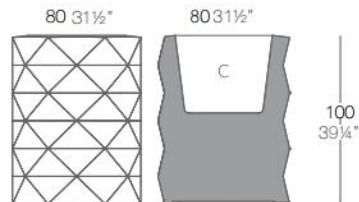

BLOW

	L Gal	C (d x d') x h cm in	Basic
Planter Maceta Ø40	10 2,64	Ø32 x 21 Ø12 $\frac{1}{2}$ " x 8 $\frac{1}{4}$ "	55017A
Planter Maceta Ø60	28 7,4	Ø48 x 32 Ø19" x 12 $\frac{1}{2}$ "	55018A
Planter Maceta Ø80	68 18	Ø64 x 46 Ø25 $\frac{1}{4}$ " x 18"	55019A
Planter Maceta Ø100x75	135 35,7	Ø80 x 46 Ø31 $\frac{1}{2}$ " x 18"	55020A
Planter Maceta Ø100x120	104 28,3	Ø78 x 55 Ø30 $\frac{3}{4}$ " x 21 $\frac{3}{4}$ "	55021A

STONE

STONE Macetas 40
STONE Planter 40

STONE Maceta 70
STONE Planter 70

STONE Maceta 100
STONE Planter 100

STONE Maceta 120
STONE Planter 120

STONE Maceta XL
STONE Planter XL

	L Gal	C (d x d') x h cm in	Basic
Planter 40 Maceta 40	32 8 ½	(52 x 39) x 26 (20½" x 15¼") x 10¼"	55008A
Planter 70 Maceta 70	20 5 ½	(37 x 29) x 28 (14½" x 11½") x 10¼"	55009A
Planter 100 Maceta 100	52 13 ½	(54 x 44) x 39 (21¼" x 15¼") x 15¼"	55010A
Planter 120 Maceta 120	105 27 ½	(65 x 56) x 46 (25½" x 22") x 18"	55011A
Planter XL Maceta XL	252 66 ½	(90 x 72) x 62 (35½" x 28¼") x 24½"	55012A

MARQUIS

MARQUIS Maceta Ø60x50

MARQUIS Maceta Ø25x53

MARQUIS Maceta Ø40x60

MARQUIS Maceta Ø30x82
MARQUIS Planter Ø11 1/4" x 32 1/4"

MARQUIS Maceta Ø80x100
MARQUIS Planter Ø31 1/2" x 39 1/4"

MARQUIS Maceta Ø50x25
MARQUIS Planter Ø19 1/4" x 9 3/4"

	L Gal	C (d x d') x h cm in
Planter Ø23 1/2" x 19 3/4" Maceta Ø60x50	60 5,28	Ø43 x 32 Ø17" x 12 1/2"
Planter Ø9 3/4" x 20 3/4" Maceta Ø25x53	4 1	Ø18 x 14 Ø7" x 5 1/2"
Planter Ø15 3/4" x 23 1/2" Maceta Ø40x60	23 6	Ø29 x 28 Ø11 1/2" x 11"
Planter Ø11 1/4" x 32 1/4" Maceta Ø30x82	10 2,5	Ø22 x 22 Ø8 3/4" x 8 3/4"
Planter Ø31 1/2" x 39 1/4" Maceta Ø80x100	160 42	Ø59 x 46 Ø23 1/4" x 18"
Hanging Planter Ø19 1/4" x 9 3/4" Maceta Colgante Ø50x25	3 0,8	Ø38 x 22 Ø15" x 8 3/4"