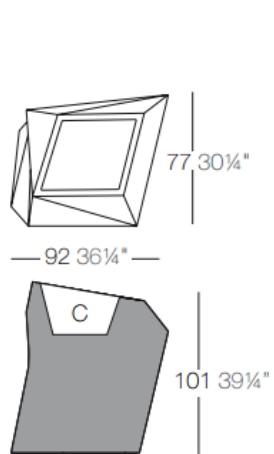

VONDOM

Design, design & design!

FAZ

FAZ Maceta Baja XL
FAZ Down Planter XL

FAZ Maceta Media XL
FAZ Medium Planter XL

FAZ Maceta Alta XL
FAZ High Planter XL

	L Gal	C (d x d") x h cm in	Basic
Down Planter XL Macetero XL Baja	27 7	(30 x 46) x 32 (11 ³ / ₄ " x 18") x 12 ¹ / ₂ "	54011A
Medium Planter XL Maceteros XL Media	50 13	(40 x 41) x 40 (15 ³ / ₄ " x 16 ¹ / ₄ ") x 15 ³ / ₄ "	54012A
High Planter XL Maceteros XL Alta	29 7 ½	(37 x 27) x 40 (14 ¹ / ₂ " x 10 ³ / ₄ ") x 15 ³ / ₄ "	54013A

BLOW

	L Gal	C (d x d') x h cm in	Basic
Planter Maceta Ø40	10 2,64	Ø32 x 21 Ø12 $\frac{1}{2}$ " x 8 $\frac{1}{4}$ "	55017A
Planter Maceta Ø60	28 7,4	Ø48 x 32 Ø19" x 12 $\frac{1}{2}$ "	55018A
Planter Maceta Ø80	68 18	Ø64 x 46 Ø25 $\frac{1}{4}$ " x 18"	55019A
Planter Maceta Ø100x75	135 35,7	Ø80 x 46 Ø31 $\frac{1}{2}$ " x 18"	55020A
Planter Maceta Ø100x120	104 28,3	Ø78 x 55 Ø30 $\frac{3}{4}$ " x 21 $\frac{3}{4}$ "	55021A

STONE

STONE Macetas 40
STONE Planter 40

STONE Maceta 70
STONE Planter 70

STONE Maceta 100
STONE Planter 100

STONE Maceta 120
STONE Planter 120

STONE Maceta XL
STONE Planter XL

	L Gal	C (d x d') x h cm in	Basic
Planter 40 Maceta 40	32 8 ½	(52 x 39) x 26 (20½" x 15¼") x 10¼"	55008A
Planter 70 Maceta 70	20 5 ½	(37 x 29) x 28 (14½" x 11½") x 10¼"	55009A
Planter 100 Maceta 100	52 13 ½	(54 x 44) x 39 (21¼" x 15¼") x 15¼"	55010A
Planter 120 Maceta 120	105 27 ½	(65 x 56) x 46 (25½" x 22") x 18"	55011A
Planter XL Maceta XL	252 66 ½	(90 x 72) x 62 (35½" x 28¼") x 24½"	55012A

	L Gal	C (d x d') x h cm in
Planter Ø23 1/2" x 19 3/4" Maceta Ø60x50	60 5,28	Ø43 x 32 Ø17" x 12 1/2"
Planter Ø9 3/4" x 20 3/4" Maceta Ø25x53	4 1	Ø18 x 14 Ø7" x 5 1/2"
Planter Ø15 3/4" x 23 1/2" Maceta Ø40x60	23 6	Ø29 x 28 Ø11 1/2" x 11"
Planter Ø11 1/4" x 32 1/4" Maceta Ø30x82	10 2,5	Ø22 x 22 Ø8 3/4" x 8 3/4"
Planter Ø31 1/2" x 39 1/4" Maceta Ø80x100	160 42	Ø59 x 46 Ø23 1/4" x 18"
Hanging Planter Ø19 1/4" x 9 3/4" Maceta Colgante Ø50x25	3 0,8	Ø38 x 22 Ø15" x 8 3/4"