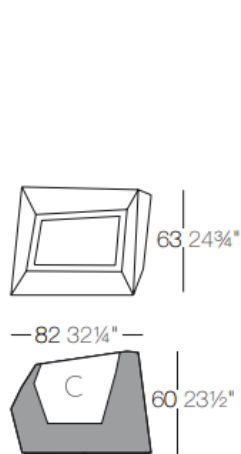

VONDOM

Design, design & design!

FAZ

FAZ Maceta Baja XL
FAZ Down Planter XL

FAZ Maceta Media XL
FAZ Medium Planter XL

FAZ Maceta Alta XL
FAZ High Planter XL

	L Gal	C (d x d") x h cm in	Basic
Down Planter XL Macetero XL Baja	27 7	(30 x 46) x 32 (11 ³ / ₄ " x 18") x 12 ¹ / ₂ "	54011A
Medium Planter XL Maceteros XL Media	50 13	(40 x 41) x 40 (15 ³ / ₄ " x 16 ¹ / ₄ ") x 15 ³ / ₄ "	54012A
High Planter XL Maceteros XL Alta	29 7 ½	(37 x 27) x 40 (14 ¹ / ₂ " x 10 ³ / ₄ ") x 15 ³ / ₄ "	54013A

BLOW

	L Gal	C (d x d') x h cm in	Basic
Planter Maceta Ø40	10 2,64	Ø32 x 21 Ø12 $\frac{1}{2}$ " x 8 $\frac{1}{4}$ "	55017A
Planter Maceta Ø60	28 7,4	Ø48 x 32 Ø19" x 12 $\frac{1}{2}$ "	55018A
Planter Maceta Ø80	68 18	Ø64 x 46 Ø25 $\frac{1}{4}$ " x 18"	55019A
Planter Maceta Ø100x75	135 35,7	Ø80 x 46 Ø31 $\frac{1}{2}$ " x 18"	55020A
Planter Maceta Ø100x120	104 28,3	Ø78 x 55 Ø30 $\frac{3}{4}$ " x 21 $\frac{3}{4}$ "	55021A

STONE

STONE Macetas 40
STONE Planter 40

STONE Maceta 70
STONE Planter 70

STONE Maceta 100
STONE Planter 100

STONE Maceta 120
STONE Planter 120

STONE Maceta XL
STONE Planter XL

	L Gal	C (d x d') x h cm in	Basic
Planter 40 Maceta 40	32 8 ½	(52 x 39) x 26 (20½" x 15¼") x 10¼"	55008A
Planter 70 Maceta 70	20 5 ½	(37 x 29) x 28 (14½" x 11½") x 10¼"	55009A
Planter 100 Maceta 100	52 13 ½	(54 x 44) x 39 (21¼" x 15¼") x 15¼"	55010A
Planter 120 Maceta 120	105 27 ½	(65 x 56) x 46 (25½" x 22") x 18"	55011A
Planter XL Maceta XL	252 66 ½	(90 x 72) x 62 (35½" x 28¼") x 24½"	55012A

	L Gal	C (d x d') x h cm in
Planter Ø23 1/2" x 19 3/4" Maceta Ø60x50	60 5,28	Ø43 x 32 Ø17" x 12 1/2"
Planter Ø9 3/4" x 20 3/4" Maceta Ø25x53	4 1	Ø18 x 14 Ø7" x 5 1/2"
Planter Ø15 3/4" x 23 1/2" Maceta Ø40x60	23 6	Ø29 x 28 Ø11 1/2" x 11"
Planter Ø11 1/4" x 32 1/4" Maceta Ø30x82	10 2,5	Ø22 x 22 Ø8 3/4" x 8 3/4"
Planter Ø31 1/2" x 39 1/4" Maceta Ø80x100	160 42	Ø59 x 46 Ø23 1/4" x 18"
Hanging Planter Ø19 1/4" x 9 3/4" Maceta Colgante Ø50x25	3 0,8	Ø38 x 22 Ø15" x 8 3/4"