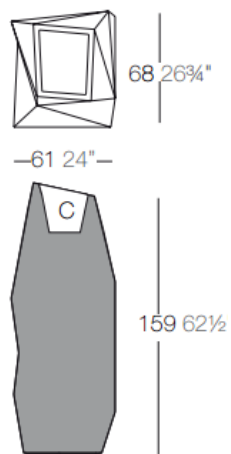

VONDOM

Design, design & design!

FAZ

FAZ Maceta Baja XL
FAZ Down Planter XL

FAZ Maceta Media XL
FAZ Medium Planter XL

FAZ Maceta Alta XL
FAZ High Planter XL

	L Gal	C (d x d") x h cm in	Basic
Down Planter XL Macetero XL Baja	27 7	(30 x 46) x 32 (11 ³ / ₄ " x 18") x 12 ¹ / ₂ "	54011A
Medium Planter XL Maceteros XL Media	50 13	(40 x 41) x 40 (15 ³ / ₄ " x 16 ¹ / ₄ ") x 15 ³ / ₄ "	54012A
High Planter XL Maceteros XL Alta	29 7 ½	(37 x 27) x 40 (14 ¹ / ₂ " x 10 ³ / ₄ ") x 15 ³ / ₄ "	54013A

BLOW

	L Gal	C (d x d') x h cm in	Basic
Planter Maceta Ø40	10 2,64	Ø32 x 21 Ø12 $\frac{1}{2}$ " x 8 $\frac{1}{4}$ "	55017A
Planter Maceta Ø60	28 7,4	Ø48 x 32 Ø19" x 12 $\frac{1}{2}$ "	55018A
Planter Maceta Ø80	68 18	Ø64 x 46 Ø25 $\frac{1}{4}$ " x 18"	55019A
Planter Maceta Ø100x75	135 35,7	Ø80 x 46 Ø31 $\frac{1}{2}$ " x 18"	55020A
Planter Maceta Ø100x120	104 28,3	Ø78 x 55 Ø30 $\frac{3}{4}$ " x 21 $\frac{3}{4}$ "	55021A

STONE

STONE Macetas 40
STONE Planter 40

STONE Maceta 70
STONE Planter 70

STONE Maceta 100
STONE Planter 100

STONE Maceta 120
STONE Planter 120

STONE Maceta XL
STONE Planter XL

	L Gal	C (d x d') x h cm in	Basic
Planter 40 Maceta 40	32 8 ½	(52 x 39) x 26 (20½" x 15¼") x 10¼"	55008A
Planter 70 Maceta 70	20 5 ½	(37 x 29) x 28 (14½" x 11½") x 10¼"	55009A
Planter 100 Maceta 100	52 13 ½	(54 x 44) x 39 (21¼" x 15¼") x 15¼"	55010A
Planter 120 Maceta 120	105 27 ½	(65 x 56) x 46 (25½" x 22") x 18"	55011A
Planter XL Maceta XL	252 66 ½	(90 x 72) x 62 (35½" x 28¼") x 24½"	55012A

	L Gal	C (d x d') x h cm in
Planter Ø23 1/2" x 19 3/4" Maceta Ø60x50	60 5,28	Ø43 x 32 Ø17" x 12 1/2"
Planter Ø9 3/4" x 20 3/4" Maceta Ø25x53	4 1	Ø18 x 14 Ø7" x 5 1/2"
Planter Ø15 3/4" x 23 1/2" Maceta Ø40x60	23 6	Ø29 x 28 Ø11 1/2" x 11"
Planter Ø11 1/4" x 32 1/4" Maceta Ø30x82	10 2,5	Ø22 x 22 Ø8 3/4" x 8 3/4"
Planter Ø31 1/2" x 39 1/4" Maceta Ø80x100	160 42	Ø59 x 46 Ø23 1/4" x 18"
Hanging Planter Ø19 1/4" x 9 3/4" Maceta Colgante Ø50x25	3 0,8	Ø38 x 22 Ø15" x 8 3/4"