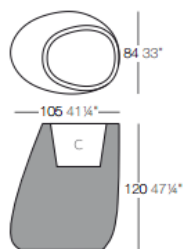

BLOW

	L Gal	C (d x d') x h cm in	Basic
Planter Maceta Ø40	10 2,64	Ø32 x 21 Ø12 $\frac{1}{2}$ " x 8 $\frac{1}{4}$ "	55017A
Planter Maceta Ø60	28 7,4	Ø48 x 32 Ø19" x 12 $\frac{1}{2}$ "	55018A
Planter Maceta Ø80	68 18	Ø64 x 46 Ø25 $\frac{1}{4}$ " x 18"	55019A
Planter Maceta Ø100x75	135 35,7	Ø80 x 46 Ø31 $\frac{1}{2}$ " x 18"	55020A
Planter Maceta Ø100x120	104 28,3	Ø78 x 55 Ø30 $\frac{3}{4}$ " x 21 $\frac{3}{4}$ "	55021A

STONE

STONE Macetas 40
STONE Planter 40

STONE Maceta 70
STONE Planter 70

STONE Maceta 100
STONE Planter 100

STONE Maceta 120
STONE Planter 120

STONE Maceta XL
STONE Planter XL

	L Gal	C (d x d') x h cm in	Basic
Planter 40 Maceta 40	32 8 ½	(52 x 39) x 26 (20½" x 15¼") x 10¼"	55008A
Planter 70 Maceta 70	20 5 ½	(37 x 29) x 28 (14½" x 11½") x 10¼"	55009A
Planter 100 Maceta 100	52 13 ½	(54 x 44) x 39 (21¼" x 15¼") x 15¼"	55010A
Planter 120 Maceta 120	105 27 ½	(65 x 56) x 46 (25½" x 22") x 18"	55011A
Planter XL Maceta XL	252 66 ½	(90 x 72) x 62 (35½" x 28¼") x 24½"	55012A

MARQUIS

MARQUIS Maceta Ø60x50

MARQUIS Maceta Ø25x53

MARQUIS Maceta Ø40x60

MARQUIS Maceta Ø30x82
MARQUIS Planter Ø11 1/4" x 32 1/4"

MARQUIS Maceta Ø80x100
MARQUIS Planter Ø31 1/2" x 39 1/4"

MARQUIS Maceta Ø50x25
MARQUIS Planter Ø19 1/4" x 9 3/4"

	L Gal	C (d x d') x h cm in
Planter Ø23 1/2" x 19 3/4" Maceta Ø60x50	60 5,28	Ø43 x 32 Ø17" x 12 1/2"
Planter Ø9 3/4" x 20 3/4" Maceta Ø25x53	4 1	Ø18 x 14 Ø7" x 5 1/2"
Planter Ø15 3/4" x 23 1/2" Maceta Ø40x60	23 6	Ø29 x 28 Ø11 1/2" x 11"
Planter Ø11 1/4" x 32 1/4" Maceta Ø30x82	10 2,5	Ø22 x 22 Ø8 3/4" x 8 3/4"
Planter Ø31 1/2" x 39 1/4" Maceta Ø80x100	160 42	Ø59 x 46 Ø23 1/4" x 18"
Hanging Planter Ø19 1/4" x 9 3/4" Maceta Colgante Ø50x25	3 0,8	Ø38 x 22 Ø15" x 8 3/4"