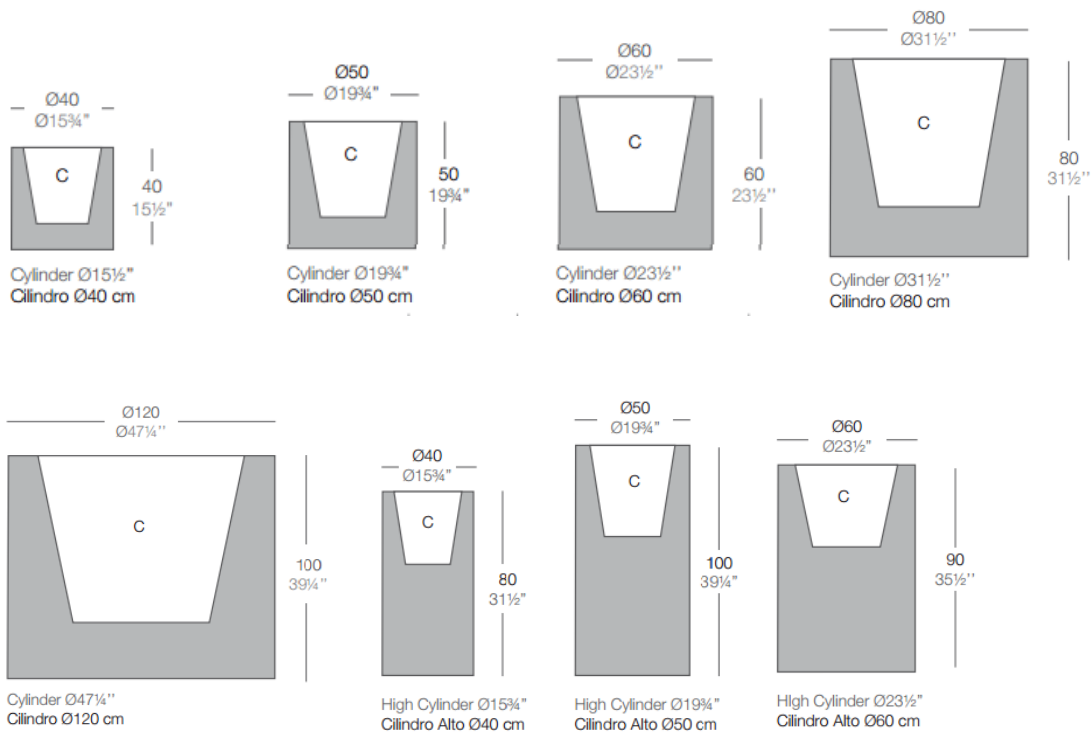

ADAN

ADÁN Maceta 100
ADÁN Planter 100

ADÁN Maceta 70
ADÁN Planter 70

	L Gal	C (d x d') x h cm in	Basic
Planter 100 Maceta 100	75 19	(62 x 57) x 46 (24 1/2" x 22 1/2") x 18"	49060A
Planter 70 Maceta 70	24 11	(43 x 39) x 28 (17" x 15 1/4") x 11"	49060A

BYE-BYE

	L Gal	C (d x h) cm	Basic
Planter 70 Maceta 70	10 2¾	Ø18 x 24 Ø7" x 9½"	58003A
Planter 100 Maceta 100	15 4	Ø25 x 30 Ø9¾" x 11¾"	58004A

MACETA (SIMPLE)

	L Gal	C (d x h) cm in	Simple
Maceta Ø50 cm Ø19¾"	55* 14½	Ø44 x 43 Ø17¼" x 17"	40150
Maceta Ø60 cm Ø23½"	100* 26½	Ø53 x 52 Ø20¾" x 20½"	40160
Maceta Ø80 cm Ø31½"	220* 58	Ø71 x 69 Ø28" x 27¼"	40180
Maceta Ø120 cm Ø47¼" "	800* 211¼	Ø106 x 104 Ø41 ¾" x 40"	40112
Maceta Ø160 cm Ø62"	1800* 475½	Ø141 x 138 Ø55½" x 54¼"	40116
Maceta Ø200 cm Ø78¾"	3600* 951	Ø176 x 172 Ø69¼" x 67¾"	40120

MACETA (BASIC)

	L Gal	C (d x h) cm in	Basic
Maceta Ø50 cm Ø19 ¾"	20 5¼	Ø38 x 26 Ø15" x 10¼ "	40150A
Maceta Ø60 cm Ø23 ½"	40 10 ½	Ø46 x 32 Ø18" x 12 ½"	40160A
Maceta Ø80 cm Ø31 ½"	90 23 ¾	Ø61 x 39 Ø24" x 15 ¼"	40180A
Maceta Ø120 cm Ø47 ¼"	300 79¼	Ø91 x 56 Ø35 ¾" x 22"	40112A
Maceta Ø160 cm Ø31 ½"	500 132	Ø140 x 36 Ø55" x 14 ¼"	40116A
Maceta Ø200 cm Ø78 ¾"	1000 264	Ø175 x 45 Ø69" x 17 ¾"	40120A

CYLINDER(BASIC)

	L Gal	C (d x h) cm in	Basic
Cylinder Ø15¾" x 15½" Cilindro Ø40 x 40 cm	20 5½	Ø31 x 30 Ø12¼" x 11¾"	40340A
Cylinder Ø19¾" x 19¾" Cilindro Ø50 x 50 cm	35 9¼	Ø38 x 39 Ø15" x 15¼"	40350A
Cylinder Ø23½" x 23½" Cilindro Ø60 x 60 cm	60 15¾	Ø46 x 46 Ø18" x 18"	40360A
Cylinder Ø31½" x 31½" Cilindro Ø80 x 80 cm	145 38¼	Ø61 x 62 Ø24" x 24½"	40380A
Cylinder Ø47¼" x 39¼" Cilindro Ø120 x 100 cm	440 116¼	Ø91 x 81 Ø35¾" x 32"	40312A