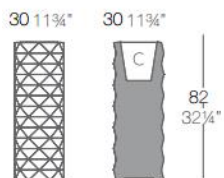

BLOW

	L Gal	C (d x d') x h cm in	Basic
Planter Maceta Ø40	10 2,64	Ø32 x 21 Ø12 $\frac{1}{2}$ " x 8 $\frac{1}{4}$ "	55017A
Planter Maceta Ø60	28 7,4	Ø48 x 32 Ø19" x 12 $\frac{1}{2}$ "	55018A
Planter Maceta Ø80	68 18	Ø64 x 46 Ø25 $\frac{1}{4}$ " x 18"	55019A
Planter Maceta Ø100x75	135 35,7	Ø80 x 46 Ø31 $\frac{1}{2}$ " x 18"	55020A
Planter Maceta Ø100x120	104 28,3	Ø78 x 55 Ø30 $\frac{3}{4}$ " x 21 $\frac{3}{4}$ "	55021A

STONE

STONE Macetas 40
STONE Planter 40

STONE Maceta 70
STONE Planter 70

STONE Maceta 100
STONE Planter 100

STONE Maceta 120
STONE Planter 120

STONE Maceta XL
STONE Planter XL

	L Gal	C (d x d') x h cm in	Basic
Planter 40 Maceta 40	32 8 ½	(52 x 39) x 26 (20½" x 15¼") x 10¼"	55008A
Planter 70 Maceta 70	20 5 ½	(37 x 29) x 28 (14½" x 11½") x 10¼"	55009A
Planter 100 Maceta 100	52 13 ½	(54 x 44) x 39 (21¼" x 15¼") x 15¼"	55010A
Planter 120 Maceta 120	105 27 ½	(65 x 56) x 46 (25½" x 22") x 18"	55011A
Planter XL Maceta XL	252 66 ½	(90 x 72) x 62 (35½" x 28¼") x 24½"	55012A

MARQUIS

MARQUIS Maceta Ø60x50

MARQUIS Maceta Ø25x53

MARQUIS Maceta Ø40x60

MARQUIS Maceta Ø30x82
MARQUIS Planter Ø11 1/4" x 32 1/4"

MARQUIS Maceta Ø80x100
MARQUIS Planter Ø31 1/2" x 39 1/4"

MARQUIS Maceta Ø50x25
MARQUIS Planter Ø19 1/4" x 9 3/4"

	L Gal	C (d x d') x h cm in
Planter Ø23 1/2" x 19 3/4" Maceta Ø60x50	60 5,28	Ø43 x 32 Ø17" x 12 1/2"
Planter Ø9 3/4" x 20 3/4" Maceta Ø25x53	4 1	Ø18 x 14 Ø7" x 5 1/2"
Planter Ø15 3/4" x 23 1/2" Maceta Ø40x60	23 6	Ø29 x 28 Ø11 1/2" x 11"
Planter Ø11 1/4" x 32 1/4" Maceta Ø30x82	10 2,5	Ø22 x 22 Ø8 3/4" x 8 3/4"
Planter Ø31 1/2" x 39 1/4" Maceta Ø80x100	160 42	Ø59 x 46 Ø23 1/4" x 18"
Hanging Planter Ø19 1/4" x 9 3/4" Maceta Colgante Ø50x25	3 0,8	Ø38 x 22 Ø15" x 8 3/4"