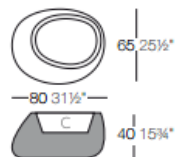

VONDOM

Design, design & design!

FAZ

FAZ Maceta Baja XL
FAZ Down Planter XL

FAZ Maceta Media XL
FAZ Medium Planter XL

FAZ Maceta Alta XL
FAZ High Planter XL

	L Gal	C (d x d") x h cm in	Basic
Down Planter XL Macetero XL Baja	27 7	(30 x 46) x 32 (11 ³ / ₄ " x 18") x 12 ¹ / ₂ "	54011A
Medium Planter XL Maceteros XL Media	50 13	(40 x 41) x 40 (15 ³ / ₄ " x 16 ¹ / ₄ ") x 15 ³ / ₄ "	54012A
High Planter XL Maceteros XL Alta	29 7 ½	(37 x 27) x 40 (14 ¹ / ₂ " x 10 ³ / ₄ ") x 15 ³ / ₄ "	54013A

BLOW

	L Gal	C (d x d') x h cm in	Basic
Planter Maceta Ø40	10 2,64	Ø32 x 21 Ø12 $\frac{1}{2}$ " x 8 $\frac{1}{4}$ "	55017A
Planter Maceta Ø60	28 7,4	Ø48 x 32 Ø19" x 12 $\frac{1}{2}$ "	55018A
Planter Maceta Ø80	68 18	Ø64 x 46 Ø25 $\frac{1}{4}$ " x 18"	55019A
Planter Maceta Ø100x75	135 35,7	Ø80 x 46 Ø31 $\frac{1}{2}$ " x 18"	55020A
Planter Maceta Ø100x120	104 28,3	Ø78 x 55 Ø30 $\frac{3}{4}$ " x 21 $\frac{3}{4}$ "	55021A

STONE

STONE Macetas 40
STONE Planter 40

STONE Maceta 70
STONE Planter 70

STONE Maceta 100
STONE Planter 100

STONE Maceta 120
STONE Planter 120

STONE Maceta XL
STONE Planter XL

	L Gal	C (d x d') x h cm in	Basic
Planter 40 Maceta 40	32 8 ½	(52 x 39) x 26 (20½" x 15¼") x 10¼"	55008A
Planter 70 Maceta 70	20 5 ½	(37 x 29) x 28 (14½" x 11½") x 10¼"	55009A
Planter 100 Maceta 100	52 13 ½	(54 x 44) x 39 (21¼" x 15¼") x 15¼"	55010A
Planter 120 Maceta 120	105 27 ½	(65 x 56) x 46 (25½" x 22") x 18"	55011A
Planter XL Maceta XL	252 66 ½	(90 x 72) x 62 (35½" x 28¼") x 24½"	55012A

	L Gal	C (d x d') x h cm in
Planter Ø23 1/2" x 19 3/4" Maceta Ø60x50	60 5,28	Ø43 x 32 Ø17" x 12 1/2"
Planter Ø9 3/4" x 20 3/4" Maceta Ø25x53	4 1	Ø18 x 14 Ø7" x 5 1/2"
Planter Ø15 3/4" x 23 1/2" Maceta Ø40x60	23 6	Ø29 x 28 Ø11 1/2" x 11"
Planter Ø11 1/4" x 32 1/4" Maceta Ø30x82	10 2,5	Ø22 x 22 Ø8 3/4" x 8 3/4"
Planter Ø31 1/2" x 39 1/4" Maceta Ø80x100	160 42	Ø59 x 46 Ø23 1/4" x 18"
Hanging Planter Ø19 1/4" x 9 3/4" Maceta Colgante Ø50x25	3 0,8	Ø38 x 22 Ø15" x 8 3/4"