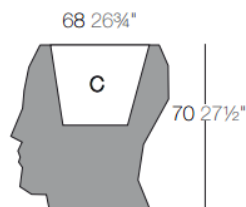

MARQUIS

MARQUIS Maceta Ø60x50

MARQUIS Maceta Ø25x53

MARQUIS Maceta Ø40x60

MARQUIS Maceta Ø30x82
MARQUIS Planter Ø11 1/4" x 32 1/4"

MARQUIS Maceta Ø80x100
MARQUIS Planter Ø31 1/2" x 39 1/4"

MARQUIS Maceta Ø50x25
MARQUIS Planter Ø19 1/4" x 9 3/4"

	L Gal	C (d x d') x h cm in
Planter Ø23 1/2" x 19 3/4" Maceta Ø60x50	60 5,28	Ø43 x 32 Ø17" x 12 1/2"
Planter Ø9 3/4" x 20 3/4" Maceta Ø25x53	4 1	Ø18 x 14 Ø7" x 5 1/2"
Planter Ø15 3/4" x 23 1/2" Maceta Ø40x60	23 6	Ø29 x 28 Ø11 1/2" x 11"
Planter Ø11 1/4" x 32 1/4" Maceta Ø30x82	10 2,5	Ø22 x 22 Ø8 3/4" x 8 3/4"
Planter Ø31 1/2" x 39 1/4" Maceta Ø80x100	160 42	Ø59 x 46 Ø23 1/4" x 18"
Hanging Planter Ø19 1/4" x 9 3/4" Maceta Colgante Ø50x25	3 0,8	Ø38 x 22 Ø15" x 8 3/4"

ADAN

ADÁN Maceta 100
ADÁN Planter 100

ADÁN Maceta 70
ADÁN Planter 70

	L Gal	C (d x d') x h cm in	Basic
Planter 100 Maceta 100	75 19	(62 x 57) x 46 (24 1/2" x 22 1/2") x 18"	49060A
Planter 70 Maceta 70	24 11	(43 x 39) x 28 (17" x 15 1/4") x 11"	49060A

BYE-BYE

	L Gal	C (d x h) cm	Basic
Planter 70 Maceta 70	10 2¾	Ø18 x 24 Ø7" x 9½"	58003A
Planter 100 Maceta 100	15 4	Ø25 x 30 Ø9¾" x 11¾"	58004A

MACETA (SIMPLE)

	L Gal	C (d x h) cm in	Simple
Maceta Ø50 cm Ø19¾"	55* 14½	Ø44 x 43 Ø17¼" x 17"	40150
Maceta Ø60 cm Ø23½"	100* 26½	Ø53 x 52 Ø20¾" x 20½"	40160
Maceta Ø80 cm Ø31½"	220* 58	Ø71 x 69 Ø28" x 27¼"	40180
Maceta Ø120 cm Ø47¼" "	800* 211¼	Ø106 x 104 Ø41 ¾" x 40"	40112
Maceta Ø160 cm Ø62"	1800* 475½	Ø141 x 138 Ø55½" x 54¼"	40116
Maceta Ø200 cm Ø78¾"	3600* 951	Ø176 x 172 Ø69¼" x 67¾"	40120