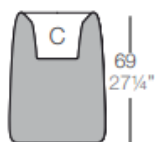

* wheels included

ORGANIC ROUND(BASIC)

Round Ø13¾"
Redonda Ø35 cm

Round Ø16½"
Redonda Ø42 cm

Round Ø20"
Redonda Ø51 cm

Round Ø24"
Redonda Ø61 cm

Round Ø28¾"
Redonda Ø73 cm

	L Gal	C (d x h) cm in	Basic
Redonda Ø35 x 27 cm Round Ø13¾" x 10¾"	4 1	Ø15 x 15 Ø6 "x 6"	42309A [#]
Redonda Ø42 x 33 cm Round Ø16½" x 13"	7 1¾	Ø18 x 20 Ø7" x 7¾"	42310A [#]
Redonda Ø51 x 40 cm Round Ø20" x 15¾"	12 3¼	Ø22 x 24 Ø8¾" x 9½"	42311A [#]
Redonda Ø61 x 48 cm Round Ø24" x 19"	21 5½	Ø22 x 33 Ø8¾" x 13"	42312A [#]
Redonda Ø73 x 57 cm Round Ø28¾" x 22½"	36 9½	Ø28 x 35 Ø11" x 13¾"	42313A [#]

** wheels included*

ORGANIC TALL (BASIC)

31 x 35
12¼" x 13¾"

Square High 12¼" x 13¾"
Cuadrada Alta 31 x 35 cm

38 x 42
15" x 16½"

Square High 15" x 16½"
Cuadrada Alta 38 x 42 cm

46 x 51
18" x 20"

Square High 18" x 20"
Cuadrada Alta 46 x 51 cm

Ø35
Ø13¾"

Round high Ø13¾"
Redonda alta Ø35 cm

Ø42
Ø16½"

Round high Ø16½"
Redonda alta Ø42 cm

Ø51
Ø20"

Round high Ø20"
Redonda alta Ø51 cm

	L Gal	C (d x h) cm in	Basic
Cuadrada alta 31 x 35 x 48 cm Square high 12¼" x 13¾" x 19"	4 1	15 x 15 x 15 6" x 6" x 6"	42306A ^b
Cuadrada alta 38 x 42 x 57 cm Square high 15" x 16½" x 22½"	7 1¼	18 x 18 x 20 7" x 7" x 7¾"	42307A ^b
Cuadrada alta 46 x 51 x 69 cm Square high 18" x 20" x 27¼"	12 3¼	22 x 22 x 24 8¾" x 8¾" x 9½"	42308A ^b
	L Gal	C (d x h) cm in	Basic
Redonda alta Ø35 x 48 cm Round high Ø13¾" x 19"	4 1	Ø15 x 15 Ø6" x 6"	42314A ^b
Redonda alta Ø42 x 57 cm Round high Ø16½" x 22½"	7 1¼	Ø18 x 20 Ø7" x 7½"	42315A ^b
Redonda alta Ø51 x 69 cm Round high Ø20" x 27¼"	12 3¼	Ø22 x 24 Ø8¾" x 9½"	42316A ^b