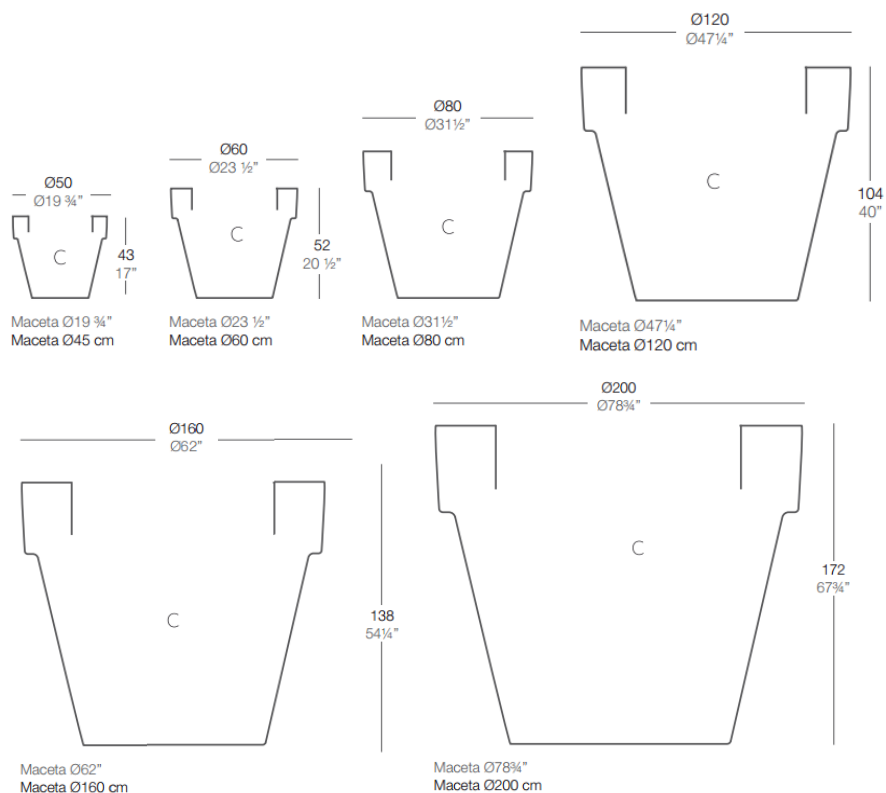

	L Gal	C (d x d') x h cm in
Planter Ø23 1/2" x 19 3/4" Maceta Ø60x50	60 5,28	Ø43 x 32 Ø17" x 12 1/2"
Planter Ø9 3/4" x 20 3/4" Maceta Ø25x53	4 1	Ø18 x 14 Ø7" x 5 1/2"
Planter Ø15 3/4" x 23 1/2" Maceta Ø40x60	23 6	Ø29 x 28 Ø11 1/2" x 11"
Planter Ø11 1/4" x 32 1/4" Maceta Ø30x82	10 2,5	Ø22 x 22 Ø8 3/4" x 8 3/4"
Planter Ø31 1/2" x 39 1/4" Maceta Ø80x100	160 42	Ø59 x 46 Ø23 1/4" x 18"
Hanging Planter Ø19 1/4" x 9 3/4" Maceta Colgante Ø50x25	3 0,8	Ø38 x 22 Ø15" x 8 3/4"

ADAN

ADÁN Maceta 100
ADÁN Planter 100

ADÁN Maceta 70
ADÁN Planter 70

	L Gal	C (d x d') x h cm in	Basic
Planter 100 Maceta 100	75 19	(62 x 57) x 46 (24 1/2" x 22 1/2") x 18"	49060A
Planter 70 Maceta 70	24 11	(43 x 39) x 28 (17" x 15 1/4") x 11"	49060A

BYE-BYE

	L Gal	C (d x h) cm	Basic
Planter 70 Maceta 70	10 2¾	Ø18 x 24 Ø7" x 9½"	58003A
Planter 100 Maceta 100	15 4	Ø25 x 30 Ø9¾" x 11¾"	58004A

MACETA (SIMPLE)

	L Gal	C (d x h) cm in	Simple
Maceta Ø50 cm Ø19¾"	55* 14½	Ø44 x 43 Ø17¼" x 17"	40150
Maceta Ø60 cm Ø23½"	100* 26½	Ø53 x 52 Ø20¾" x 20½"	40160
Maceta Ø80 cm Ø31½"	220* 58	Ø71 x 69 Ø28" x 27¼"	40180
Maceta Ø120 cm Ø47¼" "	800* 211¼	Ø106 x 104 Ø41 ¾" x 40"	40112
Maceta Ø160 cm Ø62"	1800* 475½	Ø141 x 138 Ø55½" x 54¼"	40116
Maceta Ø200 cm Ø78¾"	3600* 951	Ø176 x 172 Ø69¼" x 67¾"	40120

MACETA (BASIC)

	L Gal	C (d x h) cm in	Basic
Maceta Ø50 cm Ø19 ¾"	20 5¼	Ø38 x 26 Ø15" x 10¼ "	40150A
Maceta Ø60 cm Ø23 ½"	40 10 ½	Ø46 x 32 Ø18" x 12 ½"	40160A
Maceta Ø80 cm Ø31 ½"	90 23 ¾	Ø61 x 39 Ø24" x 15 ¼"	40180A
Maceta Ø120 cm Ø47 ¼"	300 79¼	Ø91 x 56 Ø35 ¾" x 22"	40112A
Maceta Ø160 cm Ø31 ½"	500 132	Ø140 x 36 Ø55" x 14 ¼"	40116A
Maceta Ø200 cm Ø78 ¾"	1000 264	Ø175 x 45 Ø69" x 17 ¾"	40120A