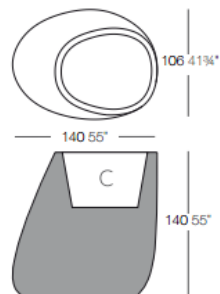

BLOW

	L Gal	C (d x d') x h cm in	Basic
Planter Maceta Ø40	10 2,64	Ø32 x 21 Ø12 $\frac{1}{2}$ " x 8 $\frac{1}{4}$ "	55017A
Planter Maceta Ø60	28 7,4	Ø48 x 32 Ø19" x 12 $\frac{1}{2}$ "	55018A
Planter Maceta Ø80	68 18	Ø64 x 46 Ø25 $\frac{1}{4}$ " x 18"	55019A
Planter Maceta Ø100x75	135 35,7	Ø80 x 46 Ø31 $\frac{1}{2}$ " x 18"	55020A
Planter Maceta Ø100x120	104 28,3	Ø78 x 55 Ø30 $\frac{3}{4}$ " x 21 $\frac{3}{4}$ "	55021A

STONE

STONE Macetas 40
STONE Planter 40

STONE Maceta 70
STONE Planter 70

STONE Maceta 100
STONE Planter 100

STONE Maceta 120
STONE Planter 120

STONE Maceta XL
STONE Planter XL

	L Gal	C (d x d') x h cm in	Basic
Planter 40 Maceta 40	32 8 ½	(52 x 39) x 26 (20½" x 15¼") x 10¼"	55008A
Planter 70 Maceta 70	20 5 ½	(37 x 29) x 28 (14½" x 11½") x 10¼"	55009A
Planter 100 Maceta 100	52 13 ½	(54 x 44) x 39 (21¼" x 15¼") x 15¼"	55010A
Planter 120 Maceta 120	105 27 ½	(65 x 56) x 46 (25½" x 22") x 18"	55011A
Planter XL Maceta XL	252 66 ½	(90 x 72) x 62 (35½" x 28¼") x 24½"	55012A

MARQUIS

MARQUIS Maceta Ø60x50

MARQUIS Maceta Ø25x53

MARQUIS Maceta Ø40x60

MARQUIS Maceta Ø30x82
MARQUIS Planter Ø11 1/4" x 32 1/4"

MARQUIS Maceta Ø80x100
MARQUIS Planter Ø31 1/2" x 39 1/4"

MARQUIS Maceta Ø50x25
MARQUIS Planter Ø19 1/4" x 9 3/4"

	L Gal	C (d x d') x h cm in
Planter Ø23 1/2" x 19 3/4" Maceta Ø60x50	60 5,28	Ø43 x 32 Ø17" x 12 1/2"
Planter Ø9 3/4" x 20 3/4" Maceta Ø25x53	4 1	Ø18 x 14 Ø7" x 5 1/2"
Planter Ø15 3/4" x 23 1/2" Maceta Ø40x60	23 6	Ø29 x 28 Ø11 1/2" x 11"
Planter Ø11 1/4" x 32 1/4" Maceta Ø30x82	10 2,5	Ø22 x 22 Ø8 3/4" x 8 3/4"
Planter Ø31 1/2" x 39 1/4" Maceta Ø80x100	160 42	Ø59 x 46 Ø23 1/4" x 18"
Hanging Planter Ø19 1/4" x 9 3/4" Maceta Colgante Ø50x25	3 0,8	Ø38 x 22 Ø15" x 8 3/4"