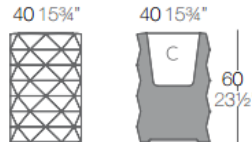

VONDOM

Design, design & design!

FAZ

FAZ Maceta Baja XL
FAZ Down Planter XL

FAZ Maceta Media XL
FAZ Medium Planter XL

FAZ Maceta Alta XL
FAZ High Planter XL

	L Gal	C (d x d") x h cm in	Basic
Down Planter XL Macetero XL Baja	27 7	(30 x 46) x 32 (11 ³ / ₄ " x 18") x 12 ¹ / ₂ "	54011A
Medium Planter XL Maceteros XL Media	50 13	(40 x 41) x 40 (15 ³ / ₄ " x 16 ¹ / ₄ ") x 15 ³ / ₄ "	54012A
High Planter XL Maceteros XL Alta	29 7 ½	(37 x 27) x 40 (14 ¹ / ₂ " x 10 ³ / ₄ ") x 15 ³ / ₄ "	54013A

BLOW

	L Gal	C (d x d') x h cm in	Basic
Planter Maceta Ø40	10 2,64	Ø32 x 21 Ø12 $\frac{1}{2}$ " x 8 $\frac{1}{4}$ "	55017A
Planter Maceta Ø60	28 7,4	Ø48 x 32 Ø19" x 12 $\frac{1}{2}$ "	55018A
Planter Maceta Ø80	68 18	Ø64 x 46 Ø25 $\frac{1}{4}$ " x 18"	55019A
Planter Maceta Ø100x75	135 35,7	Ø80 x 46 Ø31 $\frac{1}{2}$ " x 18"	55020A
Planter Maceta Ø100x120	104 28,3	Ø78 x 55 Ø30 $\frac{3}{4}$ " x 21 $\frac{3}{4}$ "	55021A

STONE

STONE Macetas 40
STONE Planter 40

STONE Maceta 70
STONE Planter 70

STONE Maceta 100
STONE Planter 100

STONE Maceta 120
STONE Planter 120

STONE Maceta XL
STONE Planter XL

	L Gal	C (d x d') x h cm in	Basic
Planter 40 Maceta 40	32 8 ½	(52 x 39) x 26 (20½" x 15¼") x 10¼"	55008A
Planter 70 Maceta 70	20 5 ½	(37 x 29) x 28 (14½" x 11½") x 10¼"	55009A
Planter 100 Maceta 100	52 13 ½	(54 x 44) x 39 (21¼" x 15¼") x 15¼"	55010A
Planter 120 Maceta 120	105 27 ½	(65 x 56) x 46 (25½" x 22") x 18"	55011A
Planter XL Maceta XL	252 66 ½	(90 x 72) x 62 (35½" x 28¼") x 24½"	55012A

MARQUIS

MARQUIS Maceta Ø60x50

MARQUIS Maceta Ø25x53

MARQUIS Maceta Ø40x60

MARQUIS Maceta Ø30x82
MARQUIS Planter Ø11 1/4" x 32 1/4"

MARQUIS Maceta Ø80x100
MARQUIS Planter Ø31 1/2" x 39 1/4"

MARQUIS Maceta Ø50x25
MARQUIS Planter Ø19 1/4" x 9 3/4"