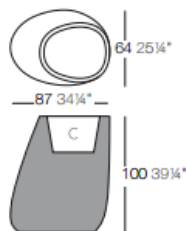

VONDOM

Design, design & design!

FAZ

FAZ Maceta Baja XL
FAZ Down Planter XL

FAZ Maceta Media XL
FAZ Medium Planter XL

FAZ Maceta Alta XL
FAZ High Planter XL

	L Gal	C (d x d") x h cm in	Basic
Down Planter XL Macetero XL Baja	27 7	(30 x 46) x 32 (11 ³ / ₄ " x 18") x 12 ¹ / ₂ "	54011A
Medium Planter XL Maceteros XL Media	50 13	(40 x 41) x 40 (15 ³ / ₄ " x 16 ¹ / ₄ ") x 15 ³ / ₄ "	54012A
High Planter XL Maceteros XL Alta	29 7 ½	(37 x 27) x 40 (14 ¹ / ₂ " x 10 ³ / ₄ ") x 15 ³ / ₄ "	54013A

BLOW

	L Gal	C (d x d') x h cm in	Basic
Planter Maceta Ø40	10 2,64	Ø32 x 21 Ø12 $\frac{1}{2}$ " x 8 $\frac{1}{4}$ "	55017A
Planter Maceta Ø60	28 7,4	Ø48 x 32 Ø19" x 12 $\frac{1}{2}$ "	55018A
Planter Maceta Ø80	68 18	Ø64 x 46 Ø25 $\frac{1}{4}$ " x 18"	55019A
Planter Maceta Ø100x75	135 35,7	Ø80 x 46 Ø31 $\frac{1}{2}$ " x 18"	55020A
Planter Maceta Ø100x120	104 28,3	Ø78 x 55 Ø30 $\frac{3}{4}$ " x 21 $\frac{3}{4}$ "	55021A

STONE

STONE Macetas 40
STONE Planter 40

STONE Maceta 70
STONE Planter 70

STONE Maceta 100
STONE Planter 100

STONE Maceta 120
STONE Planter 120

STONE Maceta XL
STONE Planter XL

	L Gal	C (d x d') x h cm in	Basic
Planter 40 Maceta 40	32 8 ½	(52 x 39) x 26 (20½" x 15¼") x 10¼"	55008A
Planter 70 Maceta 70	20 5 ½	(37 x 29) x 28 (14½" x 11½") x 10¼"	55009A
Planter 100 Maceta 100	52 13 ½	(54 x 44) x 39 (21¼" x 15¼") x 15¼"	55010A
Planter 120 Maceta 120	105 27 ½	(65 x 56) x 46 (25½" x 22") x 18"	55011A
Planter XL Maceta XL	252 66 ½	(90 x 72) x 62 (35½" x 28¼") x 24½"	55012A

	L Gal	C (d x d') x h cm in
Planter Ø23 1/2" x 19 3/4" Maceta Ø60x50	60 5,28	Ø43 x 32 Ø17" x 12 1/2"
Planter Ø9 3/4" x 20 3/4" Maceta Ø25x53	4 1	Ø18 x 14 Ø7" x 5 1/2"
Planter Ø15 3/4" x 23 1/2" Maceta Ø40x60	23 6	Ø29 x 28 Ø11 1/2" x 11"
Planter Ø11 1/4" x 32 1/4" Maceta Ø30x82	10 2,5	Ø22 x 22 Ø8 3/4" x 8 3/4"
Planter Ø31 1/2" x 39 1/4" Maceta Ø80x100	160 42	Ø59 x 46 Ø23 1/4" x 18"
Hanging Planter Ø19 1/4" x 9 3/4" Maceta Colgante Ø50x25	3 0,8	Ø38 x 22 Ø15" x 8 3/4"