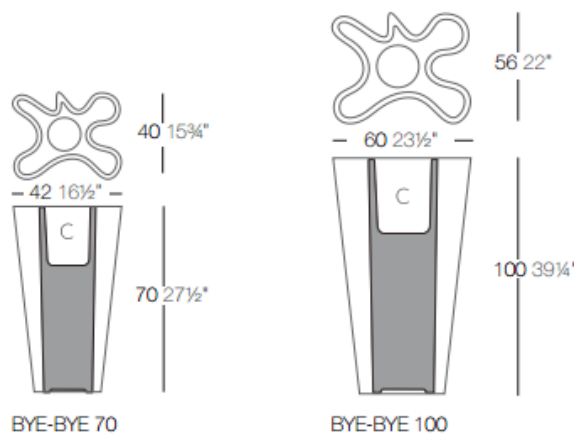

	L Gal	C (d x d') x h cm in
Planter Ø23 1/2" x 19 3/4" Maceta Ø60x50	60 5,28	Ø43 x 32 Ø17" x 12 1/2"
Planter Ø9 3/4" x 20 3/4" Maceta Ø25x53	4 1	Ø18 x 14 Ø7" x 5 1/2"
Planter Ø15 3/4" x 23 1/2" Maceta Ø40x60	23 6	Ø29 x 28 Ø11 1/2" x 11"
Planter Ø11 1/4" x 32 1/4" Maceta Ø30x82	10 2,5	Ø22 x 22 Ø8 3/4" x 8 3/4"
Planter Ø31 1/2" x 39 1/4" Maceta Ø80x100	160 42	Ø59 x 46 Ø23 1/4" x 18"
Hanging Planter Ø19 1/4" x 9 3/4" Maceta Colgante Ø50x25	3 0,8	Ø38 x 22 Ø15" x 8 3/4"

ADAN

ADÁN Maceta 100
ADÁN Planter 100

ADÁN Maceta 70
ADÁN Planter 70

	L Gal	C (d x d') x h cm in	Basic
Planter 100 Maceta 100	75 19	(62 x 57) x 46 (24 1/2" x 22 1/2") x 18"	49060A
Planter 70 Maceta 70	24 11	(43 x 39) x 28 (17" x 15 1/4") x 11"	49060A

BYE-BYE

	L Gal	C (d x h) cm	Basic
Planter 70 Maceta 70	10 2¾	Ø18 x 24 Ø7" x 9½"	58003A
Planter 100 Maceta 100	15 4	Ø25 x 30 Ø9¾" x 11¾"	58004A

MACETA (SIMPLE)

	L Gal	C (d x h) cm in	Simple
Maceta Ø50 cm Ø19¾"	55* 14½	Ø44 x 43 Ø17¼" x 17"	40150
Maceta Ø60 cm Ø23½"	100* 26½	Ø53 x 52 Ø20¾" x 20½"	40160
Maceta Ø80 cm Ø31½"	220* 58	Ø71 x 69 Ø28" x 27¼"	40180
Maceta Ø120 cm Ø47¼" "	800* 211¼	Ø106 x 104 Ø41 ¾" x 40"	40112
Maceta Ø160 cm Ø62"	1800* 475½	Ø141 x 138 Ø55½" x 54¼"	40116
Maceta Ø200 cm Ø78¾"	3600* 951	Ø176 x 172 Ø69¼" x 67¾"	40120

MACETA (BASIC)

	L Gal	C (d x h) cm in	Basic
Maceta Ø50 cm Ø19 ¾"	20 5¼	Ø38 x 26 Ø15" x 10¼ "	40150A
Maceta Ø60 cm Ø23 ½"	40 10 ½	Ø46 x 32 Ø18" x 12 ½"	40160A
Maceta Ø80 cm Ø31 ½"	90 23 ¾	Ø61 x 39 Ø24" x 15 ¼"	40180A
Maceta Ø120 cm Ø47 ¼"	300 79¼	Ø91 x 56 Ø35 ¾" x 22"	40112A
Maceta Ø160 cm Ø31 ½"	500 132	Ø140 x 36 Ø55" x 14 ¼"	40116A
Maceta Ø200 cm Ø78 ¾"	1000 264	Ø175 x 45 Ø69" x 17 ¾"	40120A