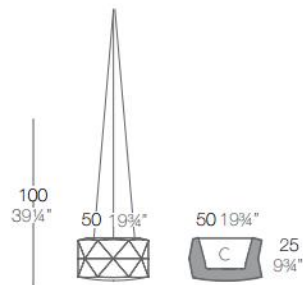

BLOW

	L Gal	C (d x d') x h cm in	Basic
Planter Maceta Ø40	10 2,64	Ø32 x 21 Ø12 $\frac{1}{2}$ " x 8 $\frac{1}{4}$ "	55017A
Planter Maceta Ø60	28 7,4	Ø48 x 32 Ø19" x 12 $\frac{1}{2}$ "	55018A
Planter Maceta Ø80	68 18	Ø64 x 46 Ø25 $\frac{1}{4}$ " x 18"	55019A
Planter Maceta Ø100x75	135 35,7	Ø80 x 46 Ø31 $\frac{1}{2}$ " x 18"	55020A
Planter Maceta Ø100x120	104 28,3	Ø78 x 55 Ø30 $\frac{3}{4}$ " x 21 $\frac{3}{4}$ "	55021A

STONE

STONE Macetas 40
STONE Planter 40

STONE Maceta 70
STONE Planter 70

STONE Maceta 100
STONE Planter 100

STONE Maceta 120
STONE Planter 120

STONE Maceta XL
STONE Planter XL

	L Gal	C (d x d') x h cm in	Basic
Planter 40 Maceta 40	32 8 ½	(52 x 39) x 26 (20½" x 15¼") x 10¼"	55008A
Planter 70 Maceta 70	20 5 ½	(37 x 29) x 28 (14½" x 11½") x 10¼"	55009A
Planter 100 Maceta 100	52 13 ½	(54 x 44) x 39 (21¼" x 15¼") x 15¼"	55010A
Planter 120 Maceta 120	105 27 ½	(65 x 56) x 46 (25½" x 22") x 18"	55011A
Planter XL Maceta XL	252 66 ½	(90 x 72) x 62 (35½" x 28¼") x 24½"	55012A

MARQUIS

MARQUIS Maceta Ø60x50

MARQUIS Maceta Ø25x53

MARQUIS Maceta Ø40x60

MARQUIS Maceta Ø30x82
MARQUIS Planter Ø11 1/4" x 32 1/4"

MARQUIS Maceta Ø80x100
MARQUIS Planter Ø31 1/2" x 39 1/4"

MARQUIS Maceta Ø50x25
MARQUIS Planter Ø19 1/4" x 9 3/4"

	L Gal	C (d x d') x h cm in
Planter Ø23 1/2" x 19 3/4" Maceta Ø60x50	60 5,28	Ø43 x 32 Ø17" x 12 1/2"
Planter Ø9 3/4" x 20 3/4" Maceta Ø25x53	4 1	Ø18 x 14 Ø7" x 5 1/2"
Planter Ø15 3/4" x 23 1/2" Maceta Ø40x60	23 6	Ø29 x 28 Ø11 1/2" x 11"
Planter Ø11 1/4" x 32 1/4" Maceta Ø30x82	10 2,5	Ø22 x 22 Ø8 3/4" x 8 3/4"
Planter Ø31 1/2" x 39 1/4" Maceta Ø80x100	160 42	Ø59 x 46 Ø23 1/4" x 18"
Hanging Planter Ø19 1/4" x 9 3/4" Maceta Colgante Ø50x25	3 0,8	Ø38 x 22 Ø15" x 8 3/4"