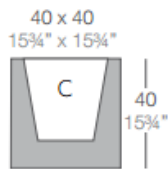

Cube 15 $\frac{3}{4}$ "
Cubo 40 cm