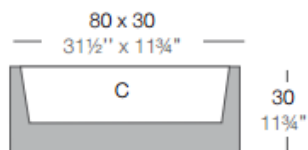

SFERA(BASIC)

Sfera Ø23½"
Sfera Ø60 cm

Sfera Ø31 ½"
Sfera Ø80 cm

	L Gal	C (d x h) cm in	Basic
Sfera Ø60 x 30 cm Ø23½" x 11¾"	23 6	Ø46 x 19 Ø18½" x 7½"	43860A
Sfera Ø80 x 40 cm Ø31½" x 15¾"	58 15¼	Ø61 x 26 Ø24" x 10¼"	43880A

LAND (BASIC)

Land 23½"
Land 60 cm

Land 31½"
Land 80 cm

Land 47¼"
Land 120 cm

	L Gal	C (d x h) cm in	: Basic
Land 60 x 60 x 30 cm 23½" x 23½" x 11¾"	30 8	∅ 46 x 24 18" x 9½"	43960A
Land 80 x 80 x 30 cm 31½" x 31½" x 11¾"	70 18¼	∅ 61 x 24 24" x 9½"	43980A
Land 120 x 120 x 30 cm 47¼" x 47¼" x 11¾"	160 42¼	∅ 91 x 24 35¼" x 9½"	43912A

JARDINIERE (BASIC)

Jardiniere 31½" x 11¼"
Jardinera 80 x 30 cm

Jardiniere 39½" x 15¼"
Jardinera 100 x 40 cm

Jardiniere 47½" x 19¼"
Jardinera 120 x 50 cm

	L Gal	C (d x h) cm in	Basic
Jardinera 80 x 30 x 30 cm Jardiniere 31½" x 11¼" x 11¼"	30 8	73 x 23 x 20 28¼" x 9" x 7¼"	41630A
Jardinera 100 x 40 x 40 cm Jardiniere 39½" x 15¼" x 15¼"	70 18½	91 x 31 x 31 35¼" x 12 ¼" x 12¼"	41640A
Jardinera 120 x 50 x 50 cm Jardiniere 47½" x 19¼" x 19¼"	140 37	108 x 38 x 38 42½" x 15" x 15"	41650A