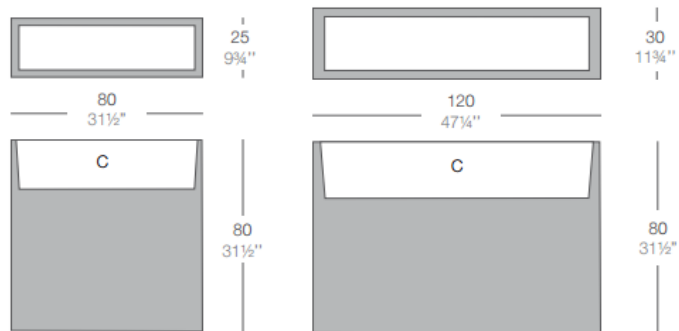

SFERA(BASIC)

Sfera Ø23½"
Sfera Ø60 cm

Sfera Ø31 ½"
Sfera Ø80 cm

	L Gal	C (d x h) cm in	Basic
Sfera Ø60 x 30 cm Ø23½" x 11¾"	23 6	Ø46 x 19 Ø18½" x 7½"	43860A
Sfera Ø80 x 40 cm Ø31½" x 15¾"	58 15¼	Ø61 x 26 Ø24" x 10¼"	43880A

LAND (BASIC)

Land 23½"
Land 60 cm

Land 31½"
Land 80 cm

Land 47¼"
Land 120 cm

	L Gal	C (d x h) cm in	: Basic
Land 60 x 60 x 30 cm 23½" x 23½" x 11¾"	30 8	∅ 46 x 24 18" x 9½"	43960A
Land 80 x 80 x 30 cm 31½" x 31½" x 11¾"	70 18¼	∅ 61 x 24 24" x 9½"	43980A
Land 120 x 120 x 30 cm 47¼" x 47¼" x 11¾"	160 42¼	∅ 91 x 24 35¼" x 9½"	43912A

JARDINIERE (BASIC)

Jardiniere 31½" x 11¼"
Jardinera 80 x 30 cm

Jardiniere 39½" x 15¼"
Jardinera 100 x 40 cm

Jardiniere 47½" x 19¼"
Jardinera 120 x 50 cm

	L Gal	C (d x h) cm in	Basic
Jardinera 80 x 30 x 30 cm Jardiniere 31½" x 11¼" x 11¼"	30 8	73 x 23 x 20 28¼" x 9" x 7¼"	41630A
Jardinera 100 x 40 x 40 cm Jardiniere 39½" x 15¼" x 15¼"	70 18½	91 x 31 x 31 35¼" x 12 ¼" x 12¼"	41640A
Jardinera 120 x 50 x 50 cm Jardiniere 47½" x 19¼" x 19¼"	140 37	108 x 38 x 38 42½" x 15" x 15"	41650A

WALL + MURO(BASIC)

Wall 31½"
Wall 80 cm

Wall 47¼"
Wall 120 cm

Muro 120 x 80 x 40
47¼" x 31½" x 15¾"

	L Gal	C (d x h) cm in	Basic
Wall 80 x 25 x 80 cm 31½" x 9¾" x 31½"	30 11¾	21 x 76 x 20 8¼" x 30" x 7¾"	42425A
Wall 120 x 30 x 80 cm 47¼" x 11¾" x 31½"	60 23½	24 x 114 x 24 9½" x 45" x 9½"	42430A