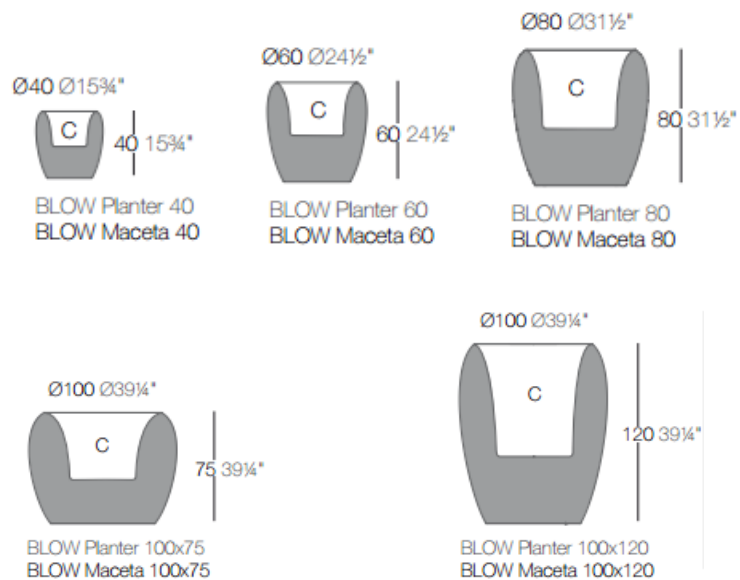

VONDOM

Design, design & design!

FAZ

FAZ Maceta Baja XL
FAZ Down Planter XL

FAZ Maceta Media XL
FAZ Medium Planter XL

FAZ Maceta Alta XL
FAZ High Planter XL

	L Gal	C (d x d") x h cm in	Basic
Down Planter XL Macetero XL Baja	27 7	(30 x 46) x 32 (11 ³ / ₄ " x 18") x 12 ¹ / ₂ "	54011A
Medium Planter XL Maceteros XL Media	50 13	(40 x 41) x 40 (15 ³ / ₄ " x 16 ¹ / ₄ ") x 15 ³ / ₄ "	54012A
High Planter XL Maceteros XL Alta	29 7 ½	(37 x 27) x 40 (14 ¹ / ₂ " x 10 ³ / ₄ ") x 15 ³ / ₄ "	54013A

BLOW

	L Gal	C (d x d') x h cm in	Basic
Planter Maceta Ø40	10 2,64	Ø32 x 21 Ø12 $\frac{1}{2}$ " x 8 $\frac{1}{4}$ "	55017A
Planter Maceta Ø60	28 7,4	Ø48 x 32 Ø19" x 12 $\frac{1}{2}$ "	55018A
Planter Maceta Ø80	68 18	Ø64 x 46 Ø25 $\frac{1}{4}$ " x 18"	55019A
Planter Maceta Ø100x75	135 35,7	Ø80 x 46 Ø31 $\frac{1}{2}$ " x 18"	55020A
Planter Maceta Ø100x120	104 28,3	Ø78 x 55 Ø30 $\frac{3}{4}$ " x 21 $\frac{3}{4}$ "	55021A

STONE

STONE Macetas 40
STONE Planter 40

STONE Maceta 70
STONE Planter 70

STONE Maceta 100
STONE Planter 100

STONE Maceta 120
STONE Planter 120

STONE Maceta XL
STONE Planter XL

	L Gal	C (d x d') x h cm in	Basic
Planter 40 Maceta 40	32 8 ½	(52 x 39) x 26 (20½" x 15¼") x 10¼"	55008A
Planter 70 Maceta 70	20 5 ½	(37 x 29) x 28 (14½" x 11½") x 10¼"	55009A
Planter 100 Maceta 100	52 13 ½	(54 x 44) x 39 (21¼" x 15¼") x 15¼"	55010A
Planter 120 Maceta 120	105 27 ½	(65 x 56) x 46 (25½" x 22") x 18"	55011A
Planter XL Maceta XL	252 66 ½	(90 x 72) x 62 (35½" x 28¼") x 24½"	55012A

MACETA (BASIC)

	L Gal	C (d x h) cm in	Basic
Maceta Ø50 cm Ø19 ¾"	20 5¼	Ø38 x 26 Ø15" x 10¼ "	40150A
Maceta Ø60 cm Ø23 ½"	40 10 ½	Ø46 x 32 Ø18" x 12 ½"	40160A
Maceta Ø80 cm Ø31 ½"	90 23 ¾	Ø61 x 39 Ø24" x 15 ¼"	40180A
Maceta Ø120 cm Ø47 ¼"	300 79¼	Ø91 x 56 Ø35 ¾" x 22"	40112A
Maceta Ø160 cm Ø31 ½"	500 132	Ø140 x 36 Ø55" x 14 ¼"	40116A
Maceta Ø200 cm Ø78 ¾"	1000 264	Ø175 x 45 Ø69" x 17 ¾"	40120A