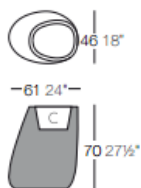

VONDOM

Design, design & design!

FAZ

FAZ Maceta Baja XL
FAZ Down Planter XL

FAZ Maceta Media XL
FAZ Medium Planter XL

FAZ Maceta Alta XL
FAZ High Planter XL

	L Gal	C (d x d") x h cm in	Basic
Down Planter XL Macetero XL Baja	27 7	(30 x 46) x 32 (11 ³ / ₄ " x 18") x 12 ¹ / ₂ "	54011A
Medium Planter XL Maceteros XL Media	50 13	(40 x 41) x 40 (15 ³ / ₄ " x 16 ¹ / ₄ ") x 15 ³ / ₄ "	54012A
High Planter XL Maceteros XL Alta	29 7 ½	(37 x 27) x 40 (14 ¹ / ₂ " x 10 ³ / ₄ ") x 15 ³ / ₄ "	54013A

BLOW

	L Gal	C (d x d') x h cm in	Basic
Planter Maceta Ø40	10 2,64	Ø32 x 21 Ø12 $\frac{1}{2}$ " x 8 $\frac{1}{4}$ "	55017A
Planter Maceta Ø60	28 7,4	Ø48 x 32 Ø19" x 12 $\frac{1}{2}$ "	55018A
Planter Maceta Ø80	68 18	Ø64 x 46 Ø25 $\frac{1}{4}$ " x 18"	55019A
Planter Maceta Ø100x75	135 35,7	Ø80 x 46 Ø31 $\frac{1}{2}$ " x 18"	55020A
Planter Maceta Ø100x120	104 28,3	Ø78 x 55 Ø30 $\frac{3}{4}$ " x 21 $\frac{3}{4}$ "	55021A

STONE

STONE Macetas 40
STONE Planter 40

STONE Maceta 70
STONE Planter 70

STONE Maceta 100
STONE Planter 100

STONE Maceta 120
STONE Planter 120

STONE Maceta XL
STONE Planter XL

	L Gal	C (d x d') x h cm in	Basic
Planter 40 Maceta 40	32 8 ½	(52 x 39) x 26 (20½" x 15¼") x 10¼"	55008A
Planter 70 Maceta 70	20 5 ½	(37 x 29) x 28 (14½" x 11½") x 10¼"	55009A
Planter 100 Maceta 100	52 13 ½	(54 x 44) x 39 (21¼" x 15¼") x 15¼"	55010A
Planter 120 Maceta 120	105 27 ½	(65 x 56) x 46 (25½" x 22") x 18"	55011A
Planter XL Maceta XL	252 66 ½	(90 x 72) x 62 (35½" x 28¼") x 24½"	55012A

	L Gal	C (d x d') x h cm in
Planter Ø23 1/2" x 19 3/4" Maceta Ø60x50	60 5,28	Ø43 x 32 Ø17" x 12 1/2"
Planter Ø9 3/4" x 20 3/4" Maceta Ø25x53	4 1	Ø18 x 14 Ø7" x 5 1/2"
Planter Ø15 3/4" x 23 1/2" Maceta Ø40x60	23 6	Ø29 x 28 Ø11 1/2" x 11"
Planter Ø11 1/4" x 32 1/4" Maceta Ø30x82	10 2,5	Ø22 x 22 Ø8 3/4" x 8 3/4"
Planter Ø31 1/2" x 39 1/4" Maceta Ø80x100	160 42	Ø59 x 46 Ø23 1/4" x 18"
Hanging Planter Ø19 1/4" x 9 3/4" Maceta Colgante Ø50x25	3 0,8	Ø38 x 22 Ø15" x 8 3/4"