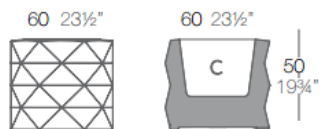

VONDOM

Design, design & design!

FAZ

FAZ Maceta Baja XL
FAZ Down Planter XL

FAZ Maceta Media XL
FAZ Medium Planter XL

FAZ Maceta Alta XL
FAZ High Planter XL

	L Gal	C (d x d") x h cm in	Basic
Down Planter XL Macetero XL Baja	27 7	(30 x 46) x 32 (11 ³ / ₄ " x 18") x 12 ¹ / ₂ "	54011A
Medium Planter XL Maceteros XL Media	50 13	(40 x 41) x 40 (15 ³ / ₄ " x 16 ¹ / ₄ ") x 15 ³ / ₄ "	54012A
High Planter XL Maceteros XL Alta	29 7 ½	(37 x 27) x 40 (14 ¹ / ₂ " x 10 ³ / ₄ ") x 15 ³ / ₄ "	54013A

BLOW

	L Gal	C (d x d') x h cm in	Basic
Planter Maceta Ø40	10 2,64	Ø32 x 21 Ø12 $\frac{1}{2}$ " x 8 $\frac{1}{4}$ "	55017A
Planter Maceta Ø60	28 7,4	Ø48 x 32 Ø19" x 12 $\frac{1}{2}$ "	55018A
Planter Maceta Ø80	68 18	Ø64 x 46 Ø25 $\frac{1}{4}$ " x 18"	55019A
Planter Maceta Ø100x75	135 35,7	Ø80 x 46 Ø31 $\frac{1}{2}$ " x 18"	55020A
Planter Maceta Ø100x120	104 28,3	Ø78 x 55 Ø30 $\frac{3}{4}$ " x 21 $\frac{3}{4}$ "	55021A

STONE

STONE Macetas 40
STONE Planter 40

STONE Maceta 70
STONE Planter 70

STONE Maceta 100
STONE Planter 100

STONE Maceta 120
STONE Planter 120

STONE Maceta XL
STONE Planter XL

	L Gal	C (d x d') x h cm in	Basic
Planter 40 Maceta 40	32 8 ½	(52 x 39) x 26 (20½" x 15¼") x 10¼"	55008A
Planter 70 Maceta 70	20 5 ½	(37 x 29) x 28 (14½" x 11½") x 10¼"	55009A
Planter 100 Maceta 100	52 13 ½	(54 x 44) x 39 (21¼" x 15¼") x 15¼"	55010A
Planter 120 Maceta 120	105 27 ½	(65 x 56) x 46 (25½" x 22") x 18"	55011A
Planter XL Maceta XL	252 66 ½	(90 x 72) x 62 (35½" x 28¼") x 24½"	55012A

MARQUIS

MARQUIS Maceta Ø60x50

MARQUIS Maceta Ø25x53

MARQUIS Maceta Ø40x60

MARQUIS Maceta Ø30x82
MARQUIS Planter Ø11 1/4" x 32 1/4"

MARQUIS Maceta Ø80x100
MARQUIS Planter Ø31 1/2" x 39 1/4"

MARQUIS Maceta Ø50x25
MARQUIS Planter Ø19 1/4" x 9 3/4"