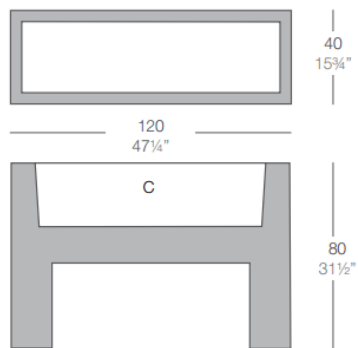

SFERA(BASIC)

Sfera Ø23½"
Sfera Ø60 cm

Sfera Ø31 ½"
Sfera Ø80 cm

	L Gal	C (d x h) cm in	Basic
Sfera Ø60 x 30 cm Ø23½" x 11¾"	23 6	Ø46 x 19 Ø18½" x 7½"	43860A
Sfera Ø80 x 40 cm Ø31½" x 15¾"	58 15¼	Ø61 x 26 Ø24" x 10¼"	43880A

LAND (BASIC)

Land 23½"
Land 60 cm

Land 31½"
Land 80 cm

Land 47¼"
Land 120 cm

	L Gal	C (d x h) cm in	: Basic
Land 60 x 60 x 30 cm 23½" x 23½" x 11¾"	30 8	∅ 46 x 24 18" x 9½"	43960A
Land 80 x 80 x 30 cm 31½" x 31½" x 11¾"	70 18¼	∅ 61 x 24 24" x 9½"	43980A
Land 120 x 120 x 30 cm 47¼" x 47¼" x 11¾"	160 42¼	∅ 91 x 24 35¼" x 9½"	43912A

JARDINIERE (BASIC)

Jardiniere 31½" x 11¼"
Jardinera 80 x 30 cm

Jardiniere 39½" x 15¼"
Jardinera 100 x 40 cm

Jardiniere 47½" x 19¼"
Jardinera 120 x 50 cm

	L Gal	C (d x h) cm in	Basic
Jardinera 80 x 30 x 30 cm Jardiniere 31½" x 11¼" x 11¼"	30 8	73 x 23 x 20 28¼" x 9" x 7¼"	41630A
Jardinera 100 x 40 x 40 cm Jardiniere 39½" x 15¼" x 15¼"	70 18½	91 x 31 x 31 35¼" x 12 ¼" x 12¼"	41640A
Jardinera 120 x 50 x 50 cm Jardiniere 47½" x 19¼" x 19¼"	140 37	108 x 38 x 38 42½" x 15" x 15"	41650A

WALL + MURO(BASIC)

Wall 31½"
Wall 80 cm

Wall 47¼"
Wall 120 cm

Muro 120 x 80 x 40
47¼" x 31½" x 15¾"

	L Gal	C (d x h) cm in	Basic
Wall 80 x 25 x 80 cm 31½" x 9¾" x 31½"	30 11¾	21 x 76 x 20 8¼" x 30" x 7¾"	42425A
Wall 120 x 30 x 80 cm 47¼" x 11¾" x 31½"	60 23½	24 x 114 x 24 9½" x 45" x 9½"	42430A