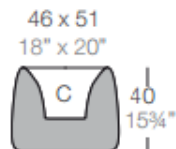

JARDINIERE (BASIC)

Jardiniere 31½" x 11¼"
Jardinera 80 x 30 cm

Jardiniere 39½" x 15¼"
Jardinera 100 x 40 cm

Jardiniere 47½" x 19¼"
Jardinera 120 x 50 cm

	L Gal	C (d x h) cm in	Basic
Jardinera 80 x 30 x 30 cm Jardiniere 31½" x 11¼" x 11¼"	30 8	73 x 23 x 20 28¼" x 9" x 7¼"	41630A
Jardinera 100 x 40 x 40 cm Jardiniere 39½" x 15¼" x 15¼"	70 18½	91 x 31 x 31 35¼" x 12 ¼" x 12¼"	41640A
Jardinera 120 x 50 x 50 cm Jardiniere 47½" x 19¼" x 19¼"	140 37	108 x 38 x 38 42½" x 15" x 15"	41650A

WALL + MURO(BASIC)

Wall 31½"
Wall 80 cm

Wall 47¼"
Wall 120 cm

Muro 120 x 80 x 40
47¼" x 31½" x 15¾"

	L Gal	C (d x h) cm in	Basic
Wall 80 x 25 x 80 cm 31½" x 9¾" x 31½"	30 11¾	21 x 76 x 20 8¼" x 30" x 7¾"	42425A
Wall 120 x 30 x 80 cm 47¼" x 11¾" x 31½"	60 23½	24 x 114 x 24 9½" x 45" x 9½"	42430A

	L Gal	C (d x h) cm in	Basic
Muro 120 x 80 x 40 47 ¼" x 31 ½" x 15 ¾"	90 24	111 x 31 x 31 43 ¾" x 12 ¼" x 12 ¼"	42620A

UVE (BASIC)

Uve 120 x 80 x 40 cm
Uve 47¼" x 31½" x 15¾"

	L Gal	C (d x h) cm in	Basic
Uve 120 x 80 x 40 47¼" x 31" x 15¾"	20 + 20 5½ + 5½	33 x 27 13 x 10¾"	43340A

ORGANIC SQUARE(BASIC)

Square 12¼" x 13¾"
Cuadrada 31 x 35 cm

Square 15" x 16½"
Cuadrada 38 x 42 cm

Square 18" x 20"
Cuadrada 46 x 51 cm

Square 21¾" x 24"
Cuadrada 55 x 61 cm

Square 26" x 28¾"
Cuadrada 66 x 73 cm