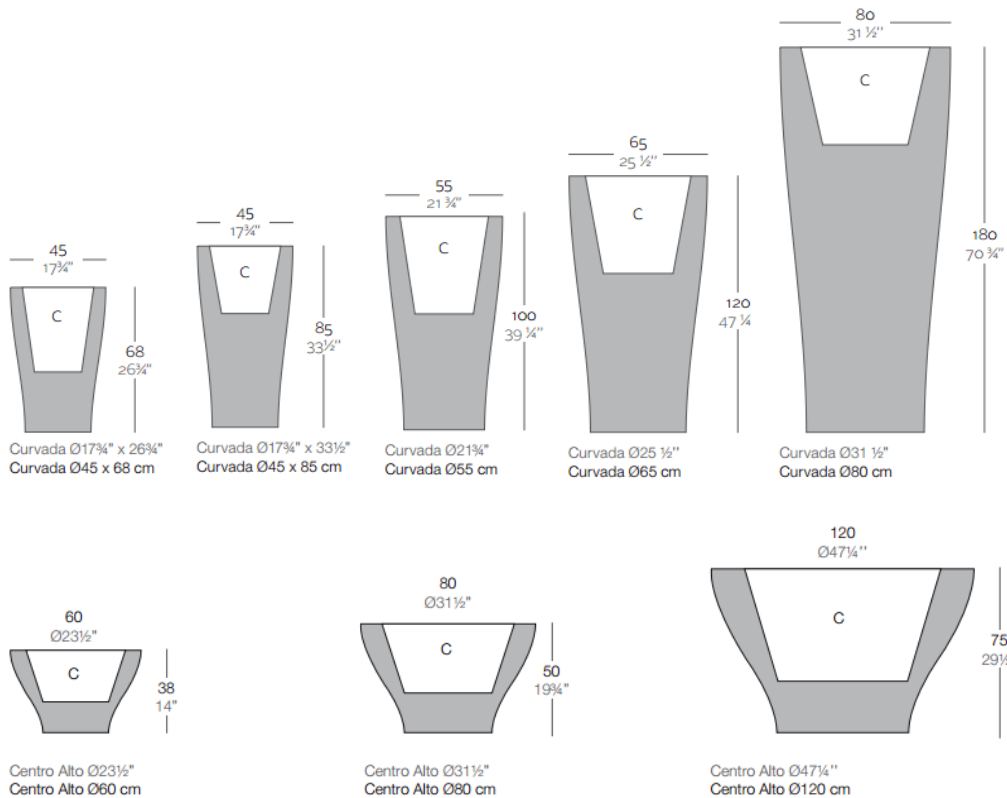

SUNSET CURVADA (BASIC)

	L Gal	C (d x h) cm in	Basic
Curvada Ø45 x 68 cm Ø17¾" x 26¾"	30 8	Ø34 x 40 Ø33½" x 15¾"	42145A
Curvada Ø45 x 85 cm Ø17¾" x 33½"	25 6½	Ø34 x 32 Ø33½" x 12½"	42146A
Curvada Ø55 x 100 cm Ø21¼" x 39¼"	55 14½	Ø42 x 46 Ø16½" x 18"	42155A
Curvada Ø65 x 120 cm Ø25½" x 47¼"	65 17	Ø50 x 46 Ø19¾" x 18"	42165A
Curvada Ø80 x 180 cm Ø31½" x 70¾"	110 29	Ø61 x 46 Ø24" x 18"	42180A

	L Gal	C (d x h) cm in	Basic
Centro Alto Ø60 cm Ø23½"	35 9½	Ø46 x 24 Ø18" x 9½"	42060A
Centro Alto Ø80 cm Ø31½"	78 20½	Ø61 x 32 Ø24" x 12½"	42080A
Centro Alto Ø120 cm Ø47¼"	310 182	Ø91 x 56 Ø35¾" x 22"	42012A