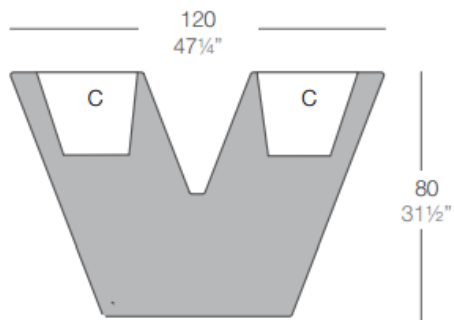

JARDINIERE (BASIC)

Jardiniere 31½" x 11¼"
Jardinera 80 x 30 cm

Jardiniere 39½" x 15¼"
Jardinera 100 x 40 cm

Jardiniere 47½" x 19¼"
Jardinera 120 x 50 cm

	L Gal	C (d x h) cm in	Basic
Jardinera 80 x 30 x 30 cm Jardiniere 31½" x 11¼" x 11¼"	30 8	73 x 23 x 20 28¼" x 9" x 7¼"	41630A
Jardinera 100 x 40 x 40 cm Jardiniere 39½" x 15¼" x 15¼"	70 18½	91 x 31 x 31 35¼" x 12 ¼" x 12¼"	41640A
Jardinera 120 x 50 x 50 cm Jardiniere 47½" x 19¼" x 19¼"	140 37	108 x 38 x 38 42½" x 15" x 15"	41650A

WALL + MURO(BASIC)

Wall 31½"
Wall 80 cm

Wall 47¼"
Wall 120 cm

Muro 120 x 80 x 40
47¼" x 31½" x 15¾"

	L Gal	C (d x h) cm in	Basic
Wall 80 x 25 x 80 cm 31½" x 9¾" x 31½"	30 11¾	21 x 76 x 20 8¼" x 30" x 7¾"	42425A
Wall 120 x 30 x 80 cm 47¼" x 11¾" x 31½"	60 23½	24 x 114 x 24 9½" x 45" x 9½"	42430A

	L Gal	C (d x h) cm in	Basic
Muro 120 x 80 x 40 47 ¼" x 31 ½" x 15 ¾"	90 24	111 x 31 x 31 43 ¾" x 12 ¼" x 12 ¼"	42620A

UVE (BASIC)

Uve 120 x 80 x 40 cm
Uve 47¼" x 31½" x 15¾"

	L Gal	C (d x h) cm in	Basic
Uve 120 x 80 x 40 47¼" x 31" x 15¾"	20 + 20 5½ + 5½	33 x 27 13 x 10¾"	43340A