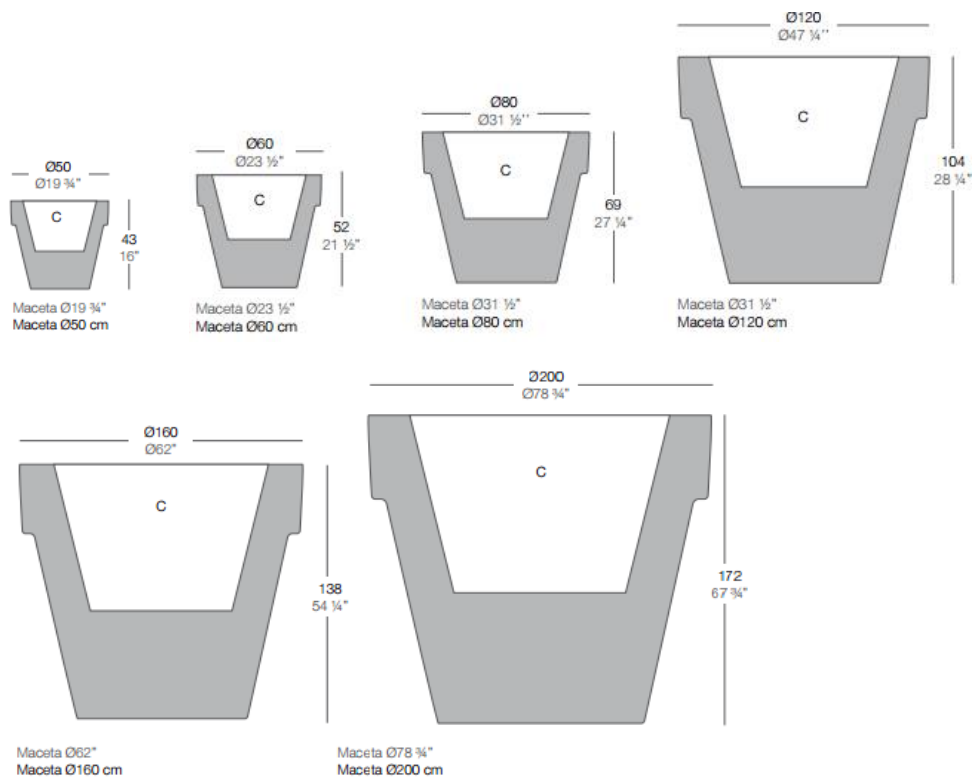

ADAN

ADÁN Maceta 100
ADÁN Planter 100

ADÁN Maceta 70
ADÁN Planter 70

	L Gal	C (d x d') x h cm in	Basic
Planter 100 Maceta 100	75 19	(62 x 57) x 46 (24 1/2" x 22 1/2") x 18"	49060A
Planter 70 Maceta 70	24 11	(43 x 39) x 28 (17" x 15 1/4") x 11"	49060A

BYE-BYE

	L Gal	C (d x h) cm	Basic
Planter 70 Maceta 70	10 2¾	Ø18 x 24 Ø7" x 9½"	58003A
Planter 100 Maceta 100	15 4	Ø25 x 30 Ø9¾" x 11¾"	58004A

MACETA (SIMPLE)

	L Gal	C (d x h) cm in	Simple
Maceta Ø50 cm Ø19¾"	55* 14½	Ø44 x 43 Ø17¼" x 17"	40150
Maceta Ø60 cm Ø23½"	100* 26½	Ø53 x 52 Ø20¾" x 20½"	40160
Maceta Ø80 cm Ø31½"	220* 58	Ø71 x 69 Ø28" x 27¼"	40180
Maceta Ø120 cm Ø47¼" "	800* 211¼	Ø106 x 104 Ø41 ¾" x 40"	40112
Maceta Ø160 cm Ø62"	1800* 475½	Ø141 x 138 Ø55½" x 54¼"	40116
Maceta Ø200 cm Ø78¾"	3600* 951	Ø176 x 172 Ø69¼" x 67¾"	40120

MACETA (BASIC)

	L Gal	C (d x h) cm in	Basic
Maceta Ø50 cm Ø19 ¾"	20 5¼	Ø38 x 26 Ø15" x 10¼ "	40150A
Maceta Ø60 cm Ø23 ½"	40 10 ½	Ø46 x 32 Ø18" x 12 ½"	40160A
Maceta Ø80 cm Ø31 ½"	90 23 ¾	Ø61 x 39 Ø24" x 15 ¼"	40180A
Maceta Ø120 cm Ø47 ¼"	300 79¼	Ø91 x 56 Ø35 ¾" x 22"	40112A
Maceta Ø160 cm Ø31 ½"	500 132	Ø140 x 36 Ø55" x 14 ¼"	40116A
Maceta Ø200 cm Ø78 ¾"	1000 264	Ø175 x 45 Ø69" x 17 ¾"	40120A

CYLINDER(BASIC)

	L Gal	C (d x h) cm in	Basic
Cylinder Ø15¾" x 15½" Cilindro Ø40 x 40 cm	20 5½	Ø31 x 30 Ø12¼" x 11¾"	40340A
Cylinder Ø19¾" x 19¾" Cilindro Ø50 x 50 cm	35 9¼	Ø38 x 39 Ø15" x 15¼"	40350A
Cylinder Ø23½" x 23½" Cilindro Ø60 x 60 cm	60 15¾	Ø46 x 46 Ø18" x 18"	40360A
Cylinder Ø31½" x 31½" Cilindro Ø80 x 80 cm	145 38¼	Ø61 x 62 Ø24" x 24½"	40380A
Cylinder Ø47¼" x 39¼" Cilindro Ø120 x 100 cm	440 116¼	Ø91 x 81 Ø35¾" x 32"	40312A