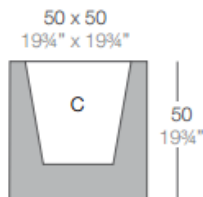

CUENCO(SIMPLE)

	L Gal	C (d x h) cm in	Simple
Blowl Ø15 3/4" Cuenco Ø40 cm	35* 9 1/4	Ø33 x 35 Ø13" x 13 3/4"	40740
Blowl Ø19 3/4" Cuenco Ø50 cm	70* 18 1/4	Ø42 x 43 Ø16 1/2" x 17"	40750
Blowl Ø23 1/2" Cuenco Ø60 cm	120* 31 3/4	Ø52 x 52 Ø20 1/2" x 20 1/2"	40760
Blowl Ø31 1/2" Cuenco Ø80 cm	280* 74	Ø68 x 69 Ø26 3/4" x 27 1/4"	40780
Blowl Ø47 1/4" Cuenco Ø120 cm	950* 251	Ø102 x 104 Ø40 1/4" x 41"	40712

SUNSET CURVADA (BASIC)

	L Gal	C (d x h) cm in	Basic
Curvada Ø45 x 68 cm Ø17¾" x 26¾"	30 8	Ø34 x 40 Ø33½" x 15¾"	42145A
Curvada Ø45 x 85 cm Ø17¾" x 33½"	25 6½	Ø34 x 32 Ø33½" x 12½"	42146A
Curvada Ø55 x 100 cm Ø21¼" x 39¼"	55 14½	Ø42 x 46 Ø16½" x 18"	42155A
Curvada Ø65 x 120 cm Ø25½" x 47¼"	65 17	Ø50 x 46 Ø19¾" x 18"	42165A
Curvada Ø80 x 180 cm Ø31½" x 70¾"	110 29	Ø61 x 46 Ø24" x 18"	42180A

	L Gal	C (d x h) cm in	Basic
Centro Alto Ø60 cm Ø23½"	35 9½	Ø46 x 24 Ø18" x 9½"	42060A
Centro Alto Ø80 cm Ø31½"	78 20½	Ø61 x 32 Ø24" x 12½"	42080A
Centro Alto Ø120 cm Ø47¼"	310 182	Ø91 x 56 Ø35¾" x 22"	42012A

CUBE(BASIC)

Cube 11 $\frac{3}{4}$ "
Cubo 30 cm

Cube 15 $\frac{3}{4}$ "
Cubo 40 cm

Cube 19 $\frac{3}{4}$ "
Cubo 50 cm

Cube 23 $\frac{1}{2}$ "
Cubo 60 cm

Cube 31 $\frac{1}{2}$ "
Cubo 80 cm

	L Gal	C (d x h) cm in	Basic
Cubo 30 x 30 x 30 cm Cube 11 $\frac{3}{4}$ " x 11 $\frac{3}{4}$ " x 11 $\frac{3}{4}$ "	9 2 $\frac{1}{2}$	☑ 23 x 20 9" x 7 $\frac{1}{4}$ "	41330A
Cubo 40 x 40 x 40 cm Cube 15 $\frac{3}{4}$ " x 15 $\frac{3}{4}$ " x 15 $\frac{3}{4}$ "	22 6	☑ 31 x 31 12 $\frac{1}{4}$ " x 12 $\frac{1}{4}$ "	41340A
Cubo 50 x 50 x 50 cm Cube 19 $\frac{3}{4}$ " x 19 $\frac{3}{4}$ " x 19 $\frac{3}{4}$ "	50 13	☑ 38 x 39 15" x 15 $\frac{1}{4}$ "	41350A
Cubo 60 x 60 x 60 cm Cube 23 $\frac{1}{2}$ " x 23 $\frac{1}{2}$ " x 23 $\frac{1}{2}$ "	72 19	☑ 46 x 46 18" x 18"	41360A
Cubo 80 x 80 x 80 cm Cube 31 $\frac{1}{2}$ " x 31 $\frac{1}{2}$ " x 31 $\frac{1}{2}$ "	200 53	☑ 64 x 62 25 $\frac{1}{2}$ " x 24 $\frac{1}{2}$ "	41380A