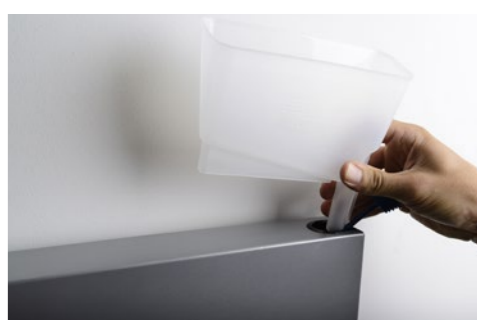

Beschikbare kleuren
Verfügbare Farben
Available Colours

	Wit Weiß White		Zilvergrijs Silbergrau Silver grey		Antraciet Anthrazit Charcoal