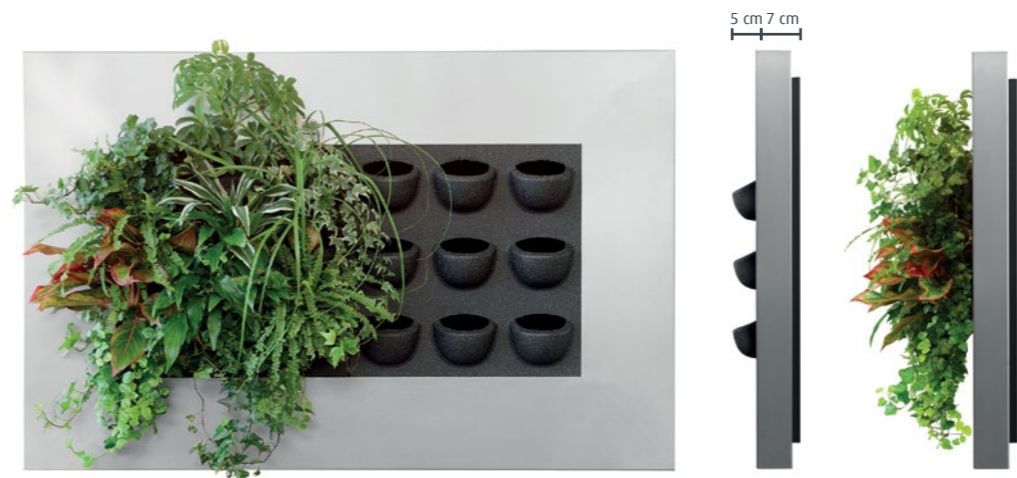

LivePicture 1, 2, 3, 4

Product Produkt Product	Formaat Format Size	Cassettes Kassetten Cassettes	Gewicht Gewicht Weight	Inhoud Inhalt Volume
LivePicture 1	72x72x7 cm	1	12,0 kg	14 ltr
LivePicture 2	112x72x7 cm	2	16,6 kg	19 ltr
LivePicture 3	152x72x7 cm	3	21,1 kg	24 ltr
LivePicture 4	192x72x7 cm	4	25,5 kg	29 ltr

Beschikbare kleuren
Verfügbare Farben
Available Colours

	Wit Weiß White		Zilvergrijs Silbergrau Silver grey		Antraciet Anthrazit Charcoal