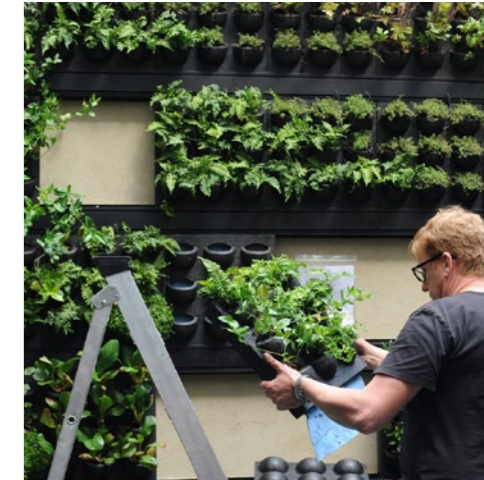

LivePanel

Product	Profiellengte	Aantal cassettes	Gewicht (incl. planten en water)
Produkt	Profillänge	Anzahl Kassetten	Gewicht (einschl. Pflanzen und Wasser)
Product	Profile length	Number of cassettes	Weight (incl plants and water)
LivePanel	Variabel, max. 520 cm	Afhankelijk van afmetingen groene wand	Max. 40 kg /m²
LivePanel	Variabel, max. 520 cm	Abhängig von den Maßen der grünen Wand	Max. 40 kg /m²
LivePanel	Variable, max. 520 cm	Depending on dimensions of living wall	Max. 40 kg /m²

Beschikbare kleuren De optionele omlijsting wordt standaard geleverd in blanco geanodiseerd aluminium. Andere kleuren zijn mogelijk op aanvraag.

Verfügbare Farben Der Standardrahmen ist blankes, anodisiertes Aluminium. Andere Farben sind auf Anfrage möglich.

Available Colours The optional frame is delivered as standard in blank anodised aluminium. Other colours are possible on request.