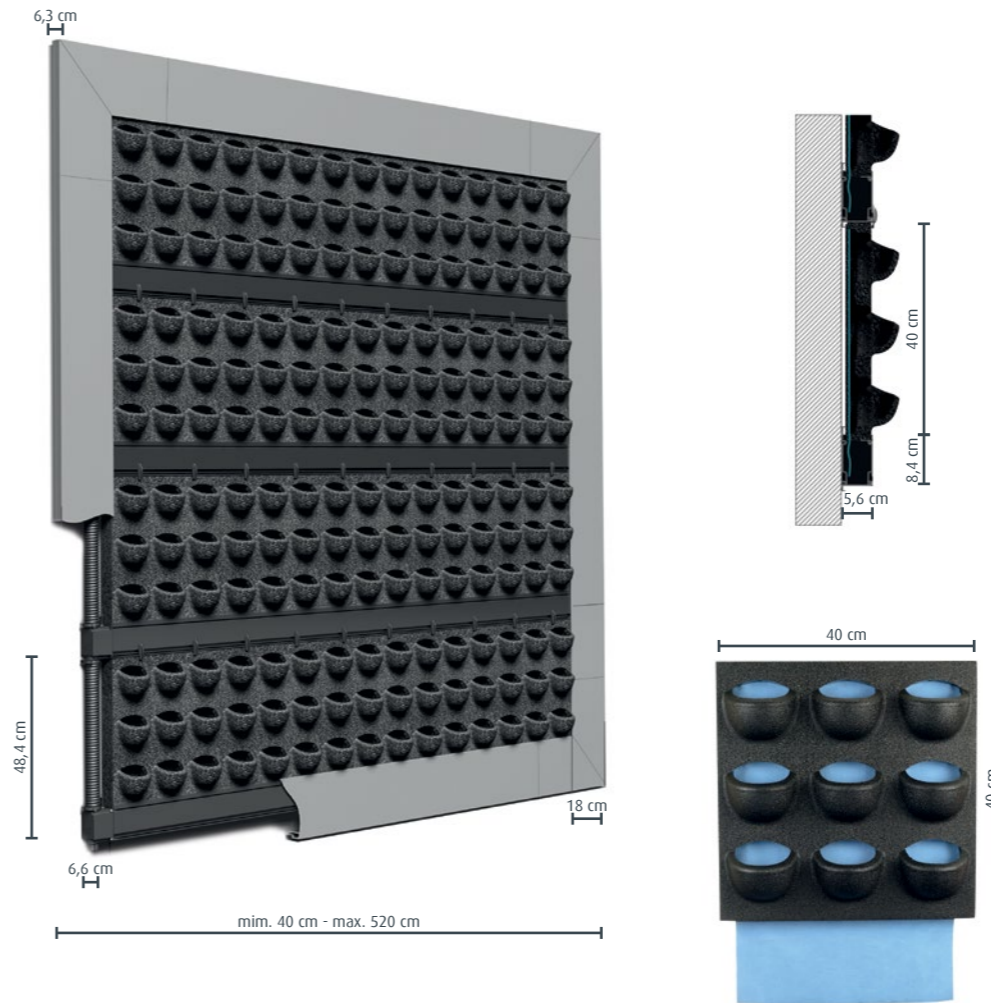

LiveDivider bestaat uit een strak metalen frame op een stevige vaste voet. In het frame is aan iedere zijde ruimte voor zes cassettes met beplanting, 12 cassettes in totaal.

LiveDivider ist ein beidseitig bepflanzter dekorativer Raumteiler. LiveDivider eignet sich perfekt für die optische Trennung von Räumen. Er sorgt für mehr Atmosphäre einerseits und ermöglicht die praktische Nutzung eines Raums andererseits. LiveDivider schafft Privatsphäre und dämpft Umgebungsgeräusche.

LivePanel can be used for various vertical landscaping applications. Let your creativity flow with the design options and plants choices that the system offers. LivePanel is a modular living wall system with exchangeable plant cassettes.

Advies

- Er dient te worden voorzien in een drainagepunt.
- Voor grotere wanden is het raadzaam om een automatische irrigatie-unit te installeren. Er dient rekening te worden gehouden met een gemiddeld waterverbruik van 5 ltr/m² groenoppervlak per week. Dit is afhankelijk van lokale omstandigheden als type beplanting, omgevingstemperatuur, airconditioning en hoeveelheid licht.
- Waterwerende folie op de achterwand is aan te bevelen bij toepassing binnen.

Advice

- A drainage point is compulsory for indoor installations.
- For larger walls, it is advisable to install an automatic irrigation unit. An average water consumption of 5 litres/m² of landscaped surface per week must be taken into account. This depends on local conditions such as the type of plants, surrounding temperature, air-conditioning and light levels.
- Water-resistant foil on the rear wall is recommended for indoor use.