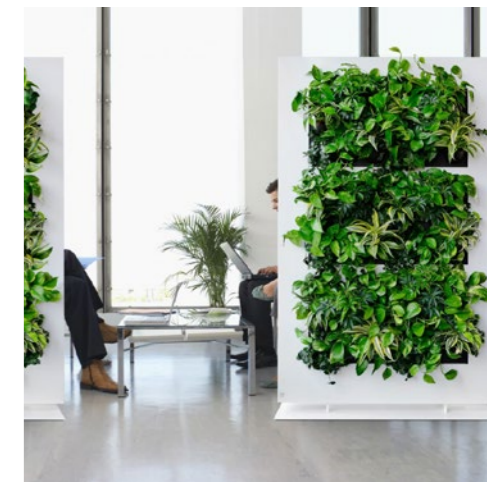

LiveDivider is een design-roomdivider die aan beide zijden is voorzien van planten. LiveDivider is perfect om kamers optisch in te delen. Het zorgt enerzijds voor meer sfeer en anderzijds voor praktisch gebruik van een ruimte. LiveDivider draagt bij aan het creëren van privacy en demping van omgevingsgeluid.

LiveDivider bestaat uit een strak metalen frame op een stevige vaste voet. In het frame is aan iedere zijde ruimte voor zes cassettes met beplanting, 12 cassettes in totaal.

LiveDivider ist ein beidseitig bepflanzter dekorativer Raumteiler. LiveDivider eignet sich perfekt für die optische Trennung von Räumen. Er sorgt für mehr Atmosphäre einerseits und ermöglicht die praktische Nutzung eines Raums andererseits. LiveDivider schafft Privatsphäre und dämpft Umgebungsgeräusche.

LiveDivider besteht aus einem schlanken Metallgerüst, das auf einem stabilen, festen Fuß steht. In das Gestell lassen sich auf jeder Seite sechs bepflanzte Kassetten einsetzen, d.h. zwölf insgesamt.