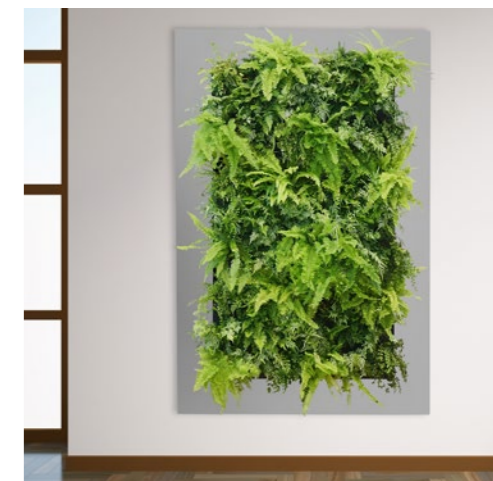

LivePicture embodies innovation, design and landscaping to deliver stunning effects. The frame includes an integrated watering system with reservoir to ensure that the plants are provided with water for four to six weeks. The innovative patented construction requires no electric power.

LivePicture is a stylish and space-saving solution to the use of plants in any interior environment. LivePicture can be easily and quickly mounted on any wall using just a few screws.