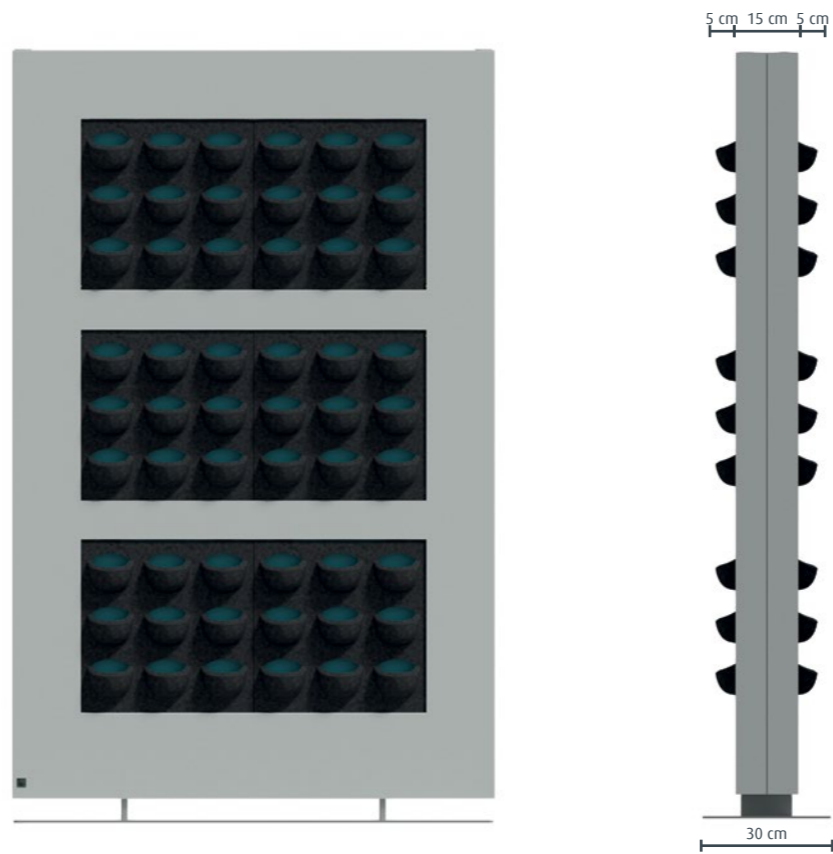

LiveDivider

Product Produkt Product	Formaat Format Size	Cassettes Kassetten Cassettes	Gewicht Gewicht Weight	Inhoud Inhalt Volume
LiveDivider	112x180x15 cm	12	128 kg	77 ltr

Beschikbare kleuren
Verfügbare Farben
Available Colours