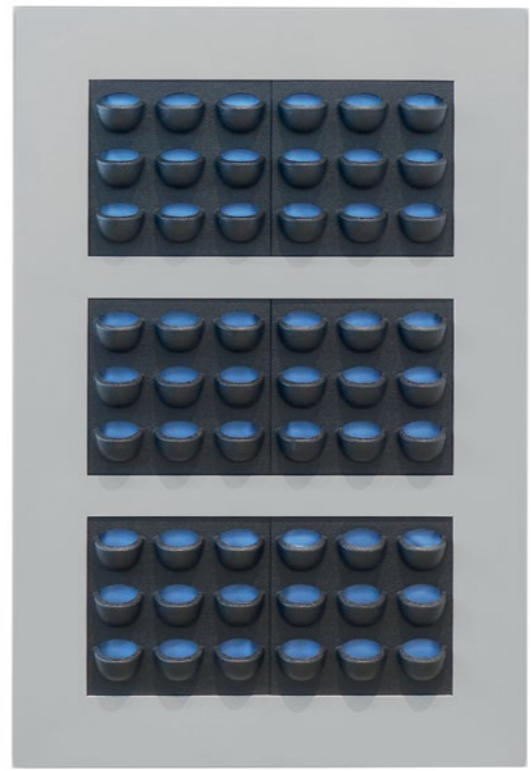

5 cm 7 cm

LivePicture XL

Product Produkt Product	Formaat Format Size	Cassettes Kassetten Cassettes	Gewicht Gewicht Weight	Inhoud Inhalt Volume
LivePicture XL	112x170x7 cm	6	35 kg	38 ltr

**Beschikbare kleuren
Verfügbare Farben
Available Colours**

Wit
Weiß
White

Zilvergrijs
Silbergrau
Silver grey

Antraciet
Anthrazit
Charcoal