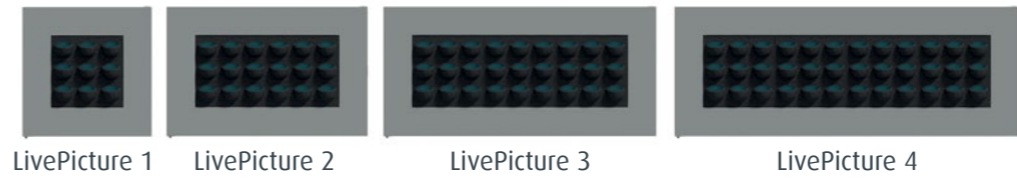

LivePicture 1, 2, 3, 4

Product Produkt Product	Formaat Format Size	Cassettes Kassetten Cassettes	Gewicht Gewicht Weight	Inhoud Inhalt Volume
LivePicture 1	72x72x7 cm	1	12,0 kg	14 ltr
LivePicture 2	112x72x7 cm	2	16,6 kg	19 ltr
LivePicture 3	152x72x7 cm	3	21,1 kg	24 ltr
LivePicture 4	192x72x7 cm	4	25,5 kg	29 ltr