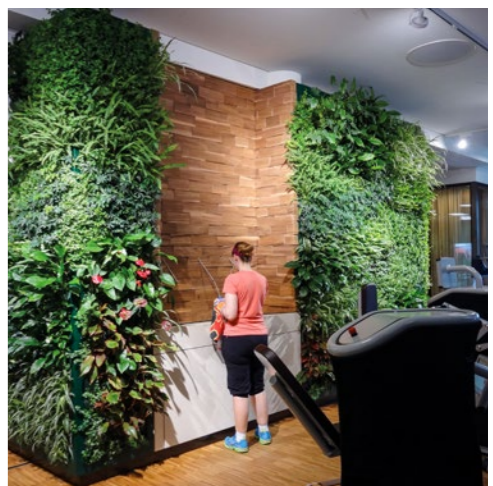

LivePanel is an innovative vertical landscaping application that delivers a sustainable 'living wall' system for both indoor and outdoor use. Living walls are becoming very popular, not only in the commercial environment such as offices, shops and public spaces, but also increasingly for residential use.

LivePanel can be used for various vertical landscaping applications. Let your creativity flow with the design options and plants choices that the system offers. LivePanel is a modular living wall system with exchangeable plant cassettes.