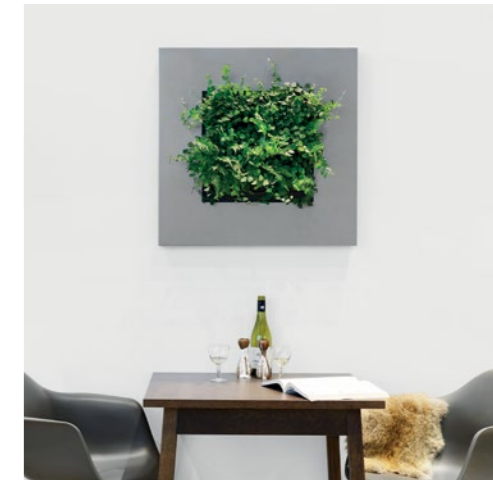

LivePicture is een stijlvolle en ruimtebesparende oplossing om planten in ieder interieur op te nemen. Ruimtes waar bijvoorbeeld geen plek is voor plantenbakken, lenen zich uitstekend voor het ophangen van een LivePicture. LivePicture is snel en eenvoudig aan iedere wand te bevestigen met slechts enkele schroeven.

LivePicture ist eine dekorative, platzsparende Lösung zur Integration von Pflanzen in jedes Interieur. In Räumen, die zum Beispiel keinen Platz für Pflanzgefäße bieten, lässt sich ein LivePicture problemlos aufhängen. LivePicture ist einfach und schnell mit wenigen Schrauben an jeder Wand zu befestigen.

LiveDivider bestaat uit een strak metalen frame op een stevige vaste voet. In het frame is aan iedere zijde ruimte voor zes cassettes met beplanting, 12 cassettes in totaal.

LiveDivider ist ein beidseitig bepflanzter dekorativer Raumteiler. LiveDivider eignet sich perfekt für die optische Trennung von Räumen. Er sorgt für mehr Atmosphäre einerseits und ermöglicht die praktische Nutzung eines Raums andererseits. LiveDivider schafft Privatsphäre und dämpft Umgebungsgeräusche.

Mit LivePanel lässt sich vertikales Grün auf verschiedene Weise realisieren. Lassen Sie Ihrer Kreativität freien Lauf. Das System bietet große Freiheit was Entwurf und Pflanzenauswahl betrifft. LivePanel ist ein modulares, grünes Wandsystem mit austauschbaren Pflanzkassetten.