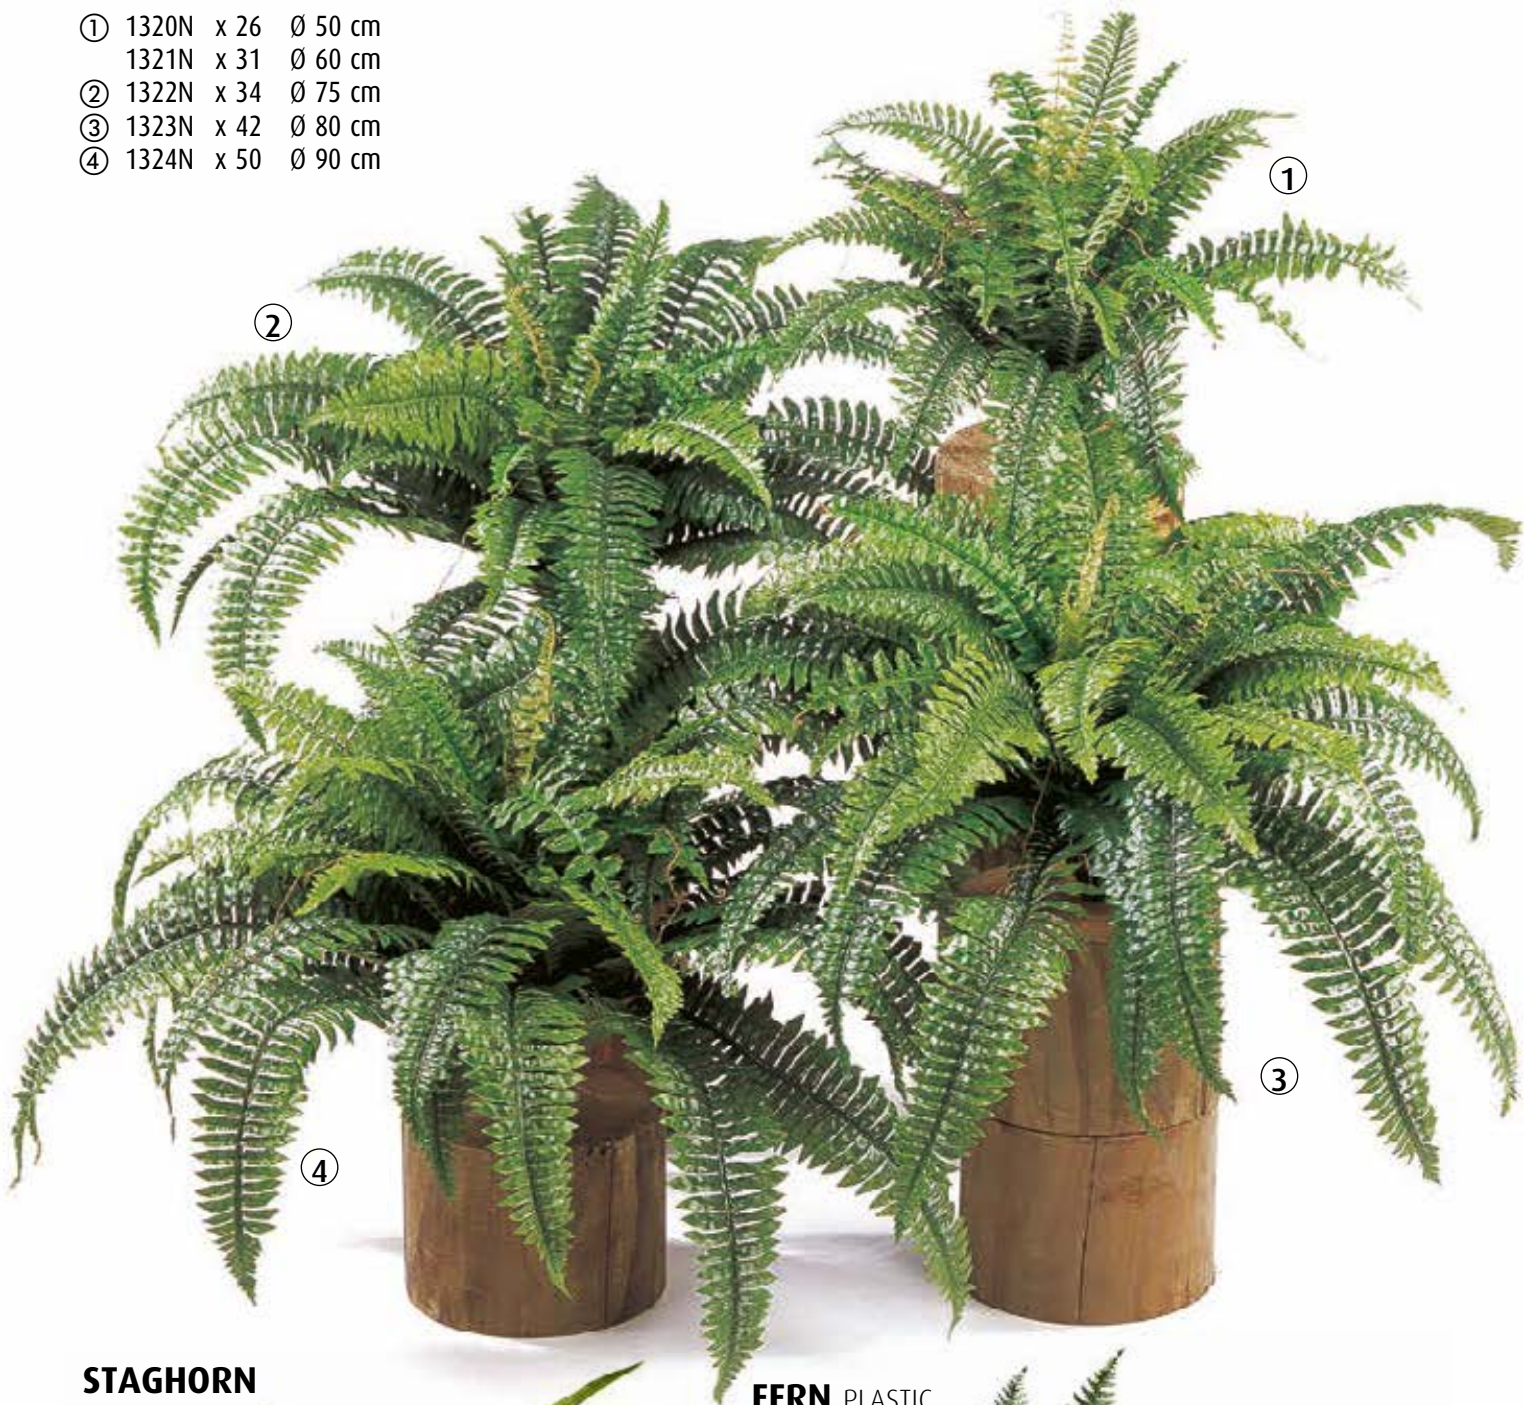

BOSTON FERN

- ① 1320N x 26 Ø 50 cm
- 1321N x 31 Ø 60 cm
- ② 1322N x 34 Ø 75 cm
- ③ 1323N x 42 Ø 80 cm
- ④ 1324N x 50 Ø 90 cm