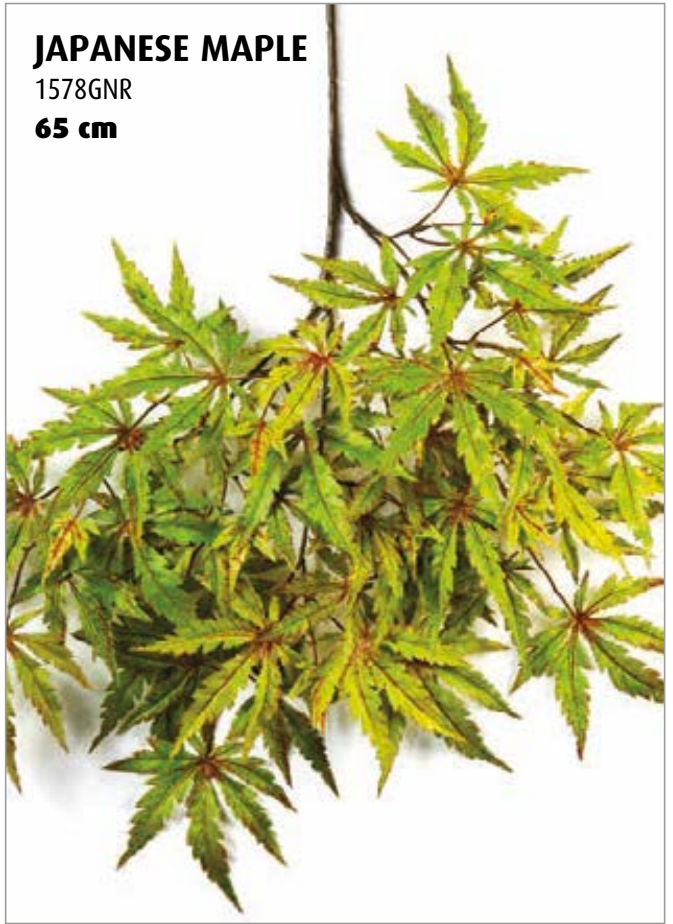

JAPANESE MAPLE

1578GNR

65 cm